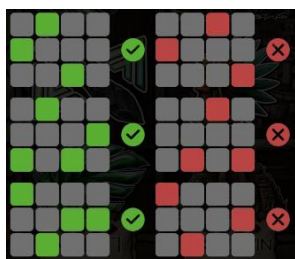

**Azartspēļu automātā izmantojamie maksāšanas līdzekļi**

Naudu savā spēlētāja kontā var ieskaitīt izmantojot kādu no trim iemaksas metodēm:  
(i) internetbanka, (ii) bankas karte vai (iii) bankas pārskaitījums.

Minimālā likme	0.10 EUR
Maksimālā likme	200.00 EUR

**Spēles norises apraksts**

**Izmaksu noteikumi**

- Laimests tiek izmaksāts tikai par lielāko laimīgo kombināciju no katras aktīvās izmaksas līnijas.
- Laimīgās kombinācijas veidojas no kreisās uz labo pusi.

**Regulāro izmaksu apraksts**

Lai parastie simboli veidotu laimīgo kombināciju, jāsakrīt sekojošiem apstākļiem:

- Simboliem jābūt līdzās uz aktīvas izmaksu līnijas.
- Laimīgās kombinācijas veidojas no kreisās uz labo pusi. Vismaz vienam no simboliem jābūt attēlotam uz pirmā cilindra.

## Izmaksu līniju apraksts

Laimests tiek izmaksāts tikai par laimīgajām kombinācijām no kreisās uz labo pusi. Simboliem jāatrodas uz blakus esošiem cilindriem.