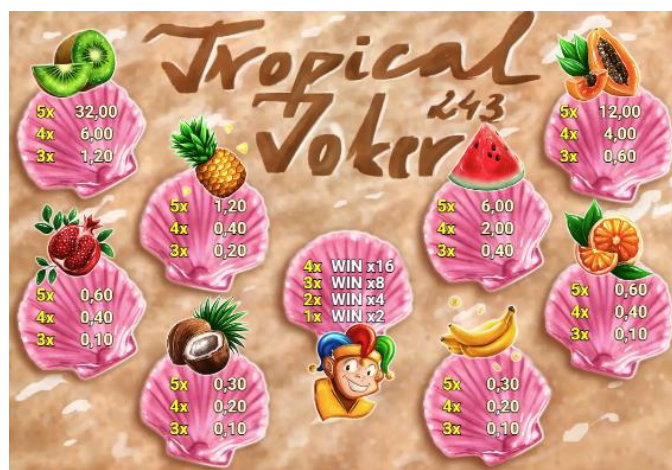

SIA „JOKER LTD”
reģ. Nr. 40003266078, Katrīnas iela 12, Rīga, tel. +371 67321251
Spēles **Tropical Joker** noteikumi
ADELL TRADING, a.s. spēles programma

Spēles veids – tiešsaistes spēļu automātu videospēle.
5 cilindru, 3 rindu un 243 izmaksu līniju spēļu automāts.
Teorētiskais atdeves procents (RTP) ir 95.38%.

Azartspēļu automātā izmantojamie maksāšanas līdzekļi

Naudu savā spēlētāja kontā var ieskaitīt izmantojot kādu no trim iemaksas metodēm:
(i) internetbanka, (ii) bankas karte vai (iii) bankas pārskaitījums.

Minimālā likme	0.10 EUR
Maksimālā likme	200.00 EUR

Spēles norises apraksts

Izmaksu noteikumi

- Laimests tiek izmaksāts tikai par lielāko laimīgo kombināciju no katras aktīvās izmaksas līnijas.
- Laimīgās kombinācijas veidojas no kreisās uz labo pusi.

Regulāro izmaksu apraksts

Lai parastie simboli veidotu laimīgo kombināciju, jāsakrīt sekojošiem apstākļiem:

- Simboliem jābūt uz blakus esošiem cilindriem.
- Laimīgās kombinācijas veidojas no kreisās uz labo pusi. Vismaz vienam no simboliem jābūt attēlotam uz pirmā cilindra.