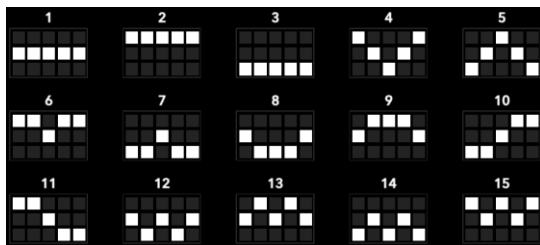

Azartspēļu automātā izmantojamie maksāšanas līdzekļi

Naudu savā spēlētāja kontā var ieskaitīt izmantojot kādu no trim iemaksas metodēm:
(i) internetbanka, (ii) bankas karte vai (iii) bankas pārskaitījums.

Minimālā likme	0.15 EUR
Maksimālā likme	15.00 EUR

Spēles norises apraksts

Izmaksu noteikumi

- Laimests tiek izmaksāts tikai par lielāko laimīgo kombināciju no katras aktīvās izmaksas līnijas.
- Laimīgās kombinācijas veidojas no kreisās uz labo pusi.

Regulāro izmaksu apraksts

Lai parastie simboli veidotu laimīgo kombināciju, jāsakrīt sekojošiem apstākļiem:

- Simboliem jābūt līdzās uz aktīvas izmaksu līnijas.
- Laimīgās kombinācijas veidojas no kreisās uz labo pusi. Vismaz vienam no simboliem jābūt attēlotam uz pirmā cilindra.

Izmaksu līniju apraksts

Laimesti tiek piešķirti no kreisās uz labo pusi par blakus esošo simbolu kombinācijām. Simboliem jābūt līdzās uz aktīvas izmaksu līnijas.

Spēles norise un noteikumi

- Spēlē ir vairākas papildus funkcijas, kas var tikt aktivizētas spēles laikā un pilnā apmērā izskaidrotas zemāk.