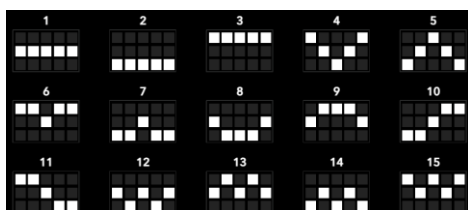

**Azartspēļu automātā izmantojamie maksāšanas līdzekļi**

Naudu savā spēlētāja kontā var ieskaitīt izmantojot kādu no trim iemaksas metodēm:  
(i) internetbanka, (ii) bankas karte vai (iii) bankas pārskaitījums.

Minimālā likme	0.15 EUR
Maksimālā likme	4.50 EUR

Spēles norises apraksts

**Izmaksu noteikumi**

- Laimests tiek izmaksāts tikai par lielāko laimīgo kombināciju no katras aktīvās izmaksas līnijas.
- Laimīgās kombinācijas veidojas no kreisās uz labo pusi.

**Regulāro izmaksu apraksts**

Lai parastie simboli veidotu laimīgo kombināciju, jāsakrīt sekojošiem apstākļiem:

- Simboliem jābūt līdzās uz aktīvas izmaksu līnijas.
- Laimīgās kombinācijas veidojas no kreisās uz labo pusi. Vismaz vienam no simboliem jābūt attēlotam uz pirmā cilindra.

### Izmaksu līniju apraksts

Laimesti tiek piešķirti no kreisās uz labo pusi par blakus esošo simbolu kombinācijām. Simboliem jābūt līdzās uz aktīvas izmaksu līnijas.