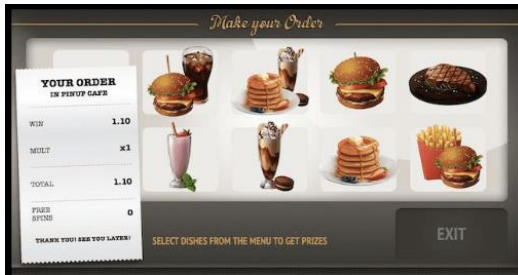

- Papildspēles laikā spēlētājam jāizvēlas ēdieni, atklājot naudas balvas, kopējo papildspēles laimesta reizinātājus vai bezmaksas griezienus.
- Ja tiek atklāts **LOSS** simbols, papildspēle tiek pabeigta.

- 3 vai 4 **SCATTER** simboli piešķir 7 vai 10 bezmaksas griezienus attiecīgi ar **WILD** simbolu cilindru.
- Bezmaksas griezienu laikā ir iespējams gūt papildus bezmaksas griezienus.
- Bezmaksas griezieni tiek izspēlēti ar to pašu griezienu vērtību kā spēlēts līdz tam.
- Noslēdzoties bezmaksas griezieniem, iegūtie laimesti tiek pievienoti kopējai bilancei.

Spēles vadība

1. Lai paaugstinātu vai pazeminātu griezienu vērtību, jāizmanto **BET** izvēlni.
2. Klikšķinot uz **SPIN** pogas, cilindri sāk griezties ar spēlētāja izvēlēto likmi.
3. Nospiežot **AUTO** ikonu, spēlētājs var izvēlēties griezienu skaitu automātiskajā režīmā.
4. Nospiežot **TURBO** ikonu, cilindri sāks griezties paātrinātajā režīmā.

Spēles beigas

Spēle beidzas, ja spēlētāja rīcībā vairs nav kredītpunktu, vai arī spēlētājs vēlas beigt spēli.