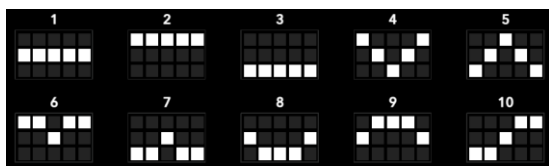

Azartspēļu automātā izmantojamie maksāšanas līdzekļi

Naudu savā spēlētāja kontā var ieskaitīt izmantojot kādu no trim iemaksas metodēm:
(i) internetbanka, (ii) bankas karte vai (iii) bankas pārskaitījums.

| | |
|-----------------|-----------|
| Minimālā likme | 0.10 EUR |
| Maksimālā likme | 50.00 EUR |

Spēles norises apraksts

Izmaksu noteikumi

- Laimests tiek izmaksāts tikai par lielāko laimīgo kombināciju no katras aktīvās izmaksas līnijas.
- Laimīgās kombinācijas veidojas no kreisās uz labo pusi.

Regulāro izmaksu apraksts

Lai parastie simboli veidotu laimīgo kombināciju, jāsakrīt sekojošiem apstākļiem:

- Simboliem jābūt līdzās uz aktīvas izmaksu līnijas.
- Laimīgās kombinācijas veidojas no kreisās uz labo pusi. Vismaz vienam no simboliem jābūt attēlotam uz pirmā cilindra.

Izmaksu līniju apraksts

Laimesti tiek piešķirti no kreisās uz labo pusi par blakus esošo simbolu kombinācijām. Simboliem jābūt līdzās uz aktīvas izmaksu līnijas.

Spēles norise un noteikumi

- Spēlē ir vairākas papildus funkcijas, kas var tikt aktivizētas spēles laikā un pilnā apmērā izskaidrotas zemāk.