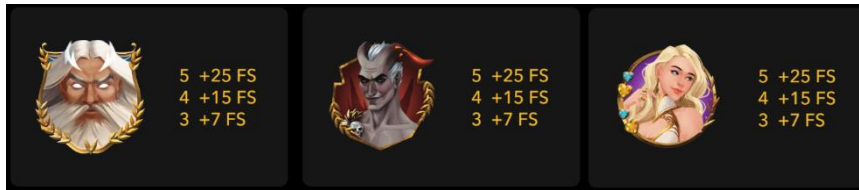

Izmaksu līniju apraksts

Laimesti tiek piešķirti no kreisās uz labo pusi par blakus esošo simbolu kombinācijām. Simboliem jābūt līdzās uz aktīvas izmaksu līnijas.

Spēles norise un noteikumi

- Spēlē ir vairākas papildus funkcijas, kas var tikt aktivizētas spēles laikā un pilnā apmērā izskaidrotas zemāk.

- **WILD** simbols aizstāj visus simbolus, izņemot SCATTER simbolus, lai veidotu laimīgas kombinācijas.

- Kombinācijas no diviem vai vairāk **SCATTER** simboliem pamatspēlē izmaksā laimestu, saskaņā ar *izmaksu tabulu*.
- Bezmaksas griezienu laikā, katrs SCATTER simbols, kas parādās uz laukuma, piešķir 1 papildus bezmaksas griezienu.
- Bezmaksas griezienu laikā, kombinācijas no SCATTER simboliem neizmaksā laimestu.
- Tikai pamatspēlē, laimējošā kombinācija no 3 un vairāk **OLYMPIANS** simboliem aktivizē vienu no trīs bezmaksas griezienu veidiem, saskaņā ar *izmaksu tabulu*: