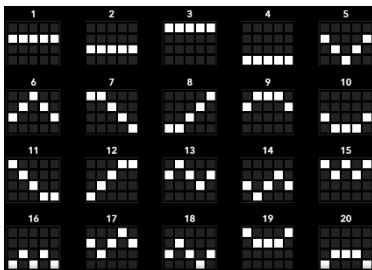

Azartspēļu automātā izmantojamie maksāšanas līdzekļi

Naudu savā spēlētāja kontā var ieskaitīt izmantojot kādu no trim iemaksas metodēm:
(i) internetbanka, (ii) bankas karte vai (iii) bankas pārskaitījums.

Minimālā likme	0.20 EUR
Maksimālā likme	100.00 EUR

Spēles norises apraksts

Izmaksu noteikumi

- Laimests tiek izmaksāts tikai par lielāko laimīgo kombināciju no katras aktīvās izmaksas līnijas.
- Laimīgās kombinācijas veidojas no kreisās uz labo pusi.

Regulāro izmaksu apraksts

Lai parastie simboli veidotu laimīgo kombināciju, jāsakrīt sekojošiem apstākļiem:

- Simboliem jābūt līdzās uz aktīvas izmaksu līnijas.
- Laimīgās kombinācijas veidojas no kreisās uz labo pusi. Vismaz vienam no simboliem jābūt attēlotam uz pirmā cilindra.

Izmaksu līniju apraksts

Laimesti tiek piešķirti no kreisās uz labo pusi par blakus esošo simbolu kombinācijām. Simboliem jābūt līdzās uz aktīvas izmaksu līnijas.

Spēles norise un noteikumi

- Spēlē ir vairākas papildus funkcijas, kas var tikt aktivizētas spēles laikā un pilnā apmērā izskaidrotas zemāk.