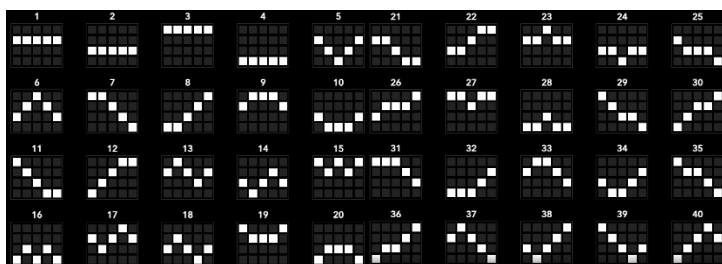

Azartspēļu automātā izmantojamie maksāšanas līdzekļi

Naudu savā spēlētāja kontā var ieskaitīt izmantojot kādu no trim iemaksas metodēm:
(i) internetbanka, (ii) bankas karte vai (iii) bankas pārskaitījums.

Minimālā likme	0.40 EUR
Maksimālā likme	40.00 EUR

Spēles norises apraksts

Izmaksu noteikumi

- Laimests tiek izmaksāts tikai par lielāko laimīgo kombināciju no katras aktīvās izmaksas līnijas.
- Laimīgās kombinācijas veidojas no kreisās uz labo pusi.

Regulāro izmaksu apraksts

Lai parastie simboli veidotu laimīgo kombināciju, jāsakrīt sekojošiem apstākļiem:

- Simboliem jābūt līdzās uz aktīvas izmaksu līnijas.
- Laimīgās kombinācijas veidojas no kreisās uz labo pusi. Vismaz vienam no simboliem jābūt attēlotam uz pirmā cilindra.

Izmaksu līniju apraksts

Laimesti tiek piešķirti no kreisās uz labo pusi par blakus esošo simbolu kombinācijām. Simboliem jābūt līdzās uz aktīvas izmaksu līnijas.

Spēles norise un noteikumi

- Spēlē ir vairākas papildus funkcijas, kas var tikt aktivizētas spēles laikā un pilnā apmērā izskaidrotas zemāk.
- **Kaskādes funkcijas noteikumi:**
 - Pēc katra griezienu tiek izmaksātas laimīgās kombinācijas un visi laimējošie simboli pazūd no laukuma.
 - Atlikušie simboli krīt uz laukuma apakšu, bet tukšas pozīcijas aizpilda no augšas krītošie simboli.
 - Ar katru jaunu kaskādi, pieaug laimesta reizinātājs.
 - Reizinātāju vērtības pamatspēlē ir x1, x2, x3, x5.
 - Reizinātāju vērtības bezmaksas griezienu laikā ir x3, x6, x9, x15.
 - Kaskādes funkcija turpināsies, kamēr vairs nebūs laimīgo kombināciju.
 - Visi laimesti tiek ieskaitīti spēlētāja bilancē pēc tam, kad pirmā griezienu izraisītā kaskāde ir beigusies.