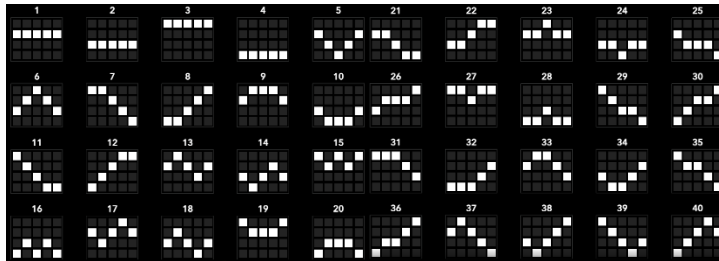

**Azartspēļu automātā izmantojamie maksāšanas līdzekļi**

Naudu savā spēlētāja kontā var ieskaitīt izmantojot kādu no trim iemaksas metodēm:  
(i) internetbanka, (ii) bankas karte vai (iii) bankas pārskaitījums.

Minimālā likme	0.40 EUR
Maksimālā likme	40.00 EUR

Spēles norises apraksts

**Izmaksu noteikumi**

- Laimests tiek izmaksāts tikai par lielāko laimīgo kombināciju no katras aktīvās izmaksas līnijas.
- Laimīgās kombinācijas veidojas no kreisās uz labo pusi.

**Regulāro izmaksu apraksts**

Lai parastie simboli veidotu laimīgo kombināciju, jāsakrīt sekojošiem apstākļiem:

- Simboliem jābūt līdzās uz aktīvas izmaksu līnijas.
- Laimīgās kombinācijas veidojas no kreisās uz labo pusi. Vismaz vienam no simboliem jābūt attēlotam uz pirmā cilindra.

### Izmaksu līniju apraksts

Laimesti tiek piešķirti no kreisās uz labo pusi par blakus esošo simbolu kombinācijām. Simboliem jābūt līdzās uz aktīvas izmaksu līnijas.