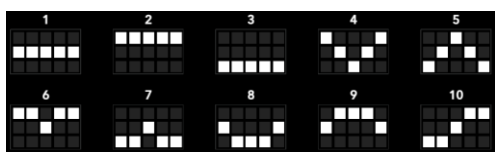

Izmaksu līniju apraksts

Laimesti tiek piešķirti no kreisās uz labo pusi par blakus esošo simbolu kombinācijām. Simboliem jābūt līdzās uz aktīvas izmaksu līnijas.

Spēles norise un noteikumi

- Spēlē ir vairākas papildus funkcijas, kas var tikt aktivizētas spēles laikā un pilnā apmērā izskaidrotas zemāk.

- **Karalienes** simbols ir **WILD** simbols un tas aizstāj visus simbolus, lai veidotu laimīgas kombinācijas.
- Ja karalienes simbols pamatspēlē vienreiz parādās uz katra laukuma cilindra, tiek aktivizēta **QUEEN bonusa spēle**.