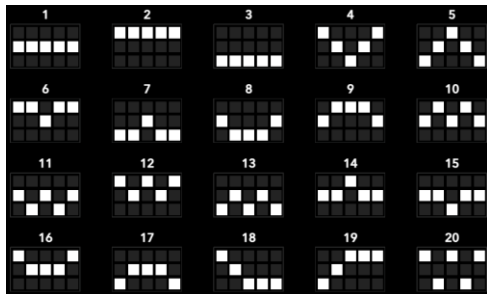

Azartspēļu automātā izmantojamie maksāšanas līdzekļi

Naudu savā spēlētāja kontā var ieskaitīt izmantojot kādu no trim iemaksas metodēm:
(i) internetbanka, (ii) bankas karte vai (iii) bankas pārskaitījums.

Minimālā likme	0.20 EUR
Maksimālā likme	100.00 EUR

Spēles norises apraksts

Izmaksu noteikumi

- Laimests tiek izmaksāts tikai par lielāko laimīgo kombināciju no katras aktīvās izmaksas līnijas.
- Laimīgās kombinācijas veidojas no kreisās uz labo pusi.

Regulāro izmaksu apraksts

Lai parastie simboli veidotu laimīgo kombināciju, jāsakrīt sekojošiem apstākļiem:

- Simboliem jābūt līdzās uz aktīvas izmaksu līnijas.
- Laimīgās kombinācijas veidojas no kreisās uz labo pusi. Vismaz vienam no simboliem jābūt attēlotam uz pirmā cilindra.

Izmaksu līniju apraksts

Laimesti tiek piešķirti no kreisās uz labo pusi par blakus esošo simbolu kombinācijām. Simboliem jābūt līdzās uz aktīvas izmaksu līnijas.

Spēles norise un noteikumi

- **WILD** simbols aizstāj visus simbolus, izņemot SCATTER simbolus, lai veidotu laimīgas kombinācijas.
- Gan pamatspēlē, gan bezmaksas griezienu laikā, ja WILD simbols parādās uz laukuma vidējā cilindra un tas var izveidot laimīgo kombināciju, tas izplešas uz visu cilindru un visi simboli tajā tiek pārvērsti WILD simbolos.