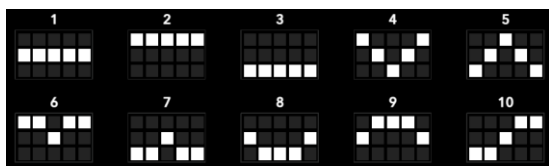

Azartspēļu automātā izmantojamie maksāšanas līdzekļi

Naudu savā spēlētāja kontā var ieskaitīt izmantojot kādu no trim iemaksas metodēm:
(i) internetbanka, (ii) bankas karte vai (iii) bankas pārskaitījums.

Minimālā likme	0.10 EUR
Maksimālā likme	10.00 EUR

Spēles norises apraksts

Izmaksu noteikumi

- Laimests tiek izmaksāts tikai par lielāko laimīgo kombināciju no katras aktīvās izmaksas līnijas.
- Laimīgās kombinācijas veidojas no kreisās uz labo pusi un no labās uz kreiso.

Regulāro izmaksu apraksts

Lai parastie simboli veidotu laimīgo kombināciju, jāsakrīt sekojošiem apstākļiem:

- Simboliem jābūt līdzās uz aktīvas izmaksu līnijas.
- Laimīgās kombinācijas veidojas no kreisās uz labo pusi un no labās uz kreiso. Vismaz vienam no simboliem jābūt attēlotam uz pirmā cilindra.

 5 5.00 4 4.00 3 1.00	 5 3.00 4 1.50 3 0.60	 5 0.80 4 0.30 3 0.14	 5 0.50 4 0.20 3 0.10
 5 1.50 4 0.60 3 0.20	 5 1.00 4 0.40 3 0.20	 5 0.50 4 0.20 3 0.10	

Izmaksu līniju apraksts

Laimesti tiek piešķirti no kreisās uz labo pusi par blakus esošo simbolu kombinācijām. Simboliem jābūt līdzās uz aktīvas izmaksu līnijas.