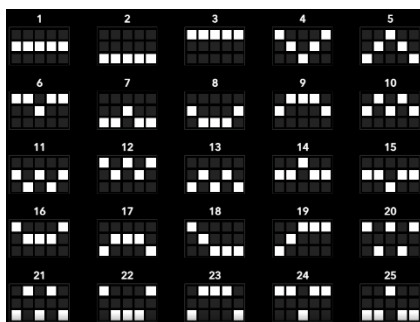

Azartspēļu automātā izmantojamie maksāšanas līdzekļi

Naudu savā spēlētāja kontā var ieskaitīt izmantojot kādu no trim iemaksas metodēm:
(i) internetbanka, (ii) bankas karte vai (iii) bankas pārskaitījums.

Minimālā likme	0.25 EUR
Maksimālā likme	25.00 EUR

Spēles norises apraksts

Izmaksu noteikumi

- Laimests tiek izmaksāts tikai par lielāko laimīgo kombināciju no katras aktīvās izmaksas līnijas.
- Laimīgās kombinācijas veidojas no kreisās uz labo pusi.

Regulāro izmaksu apraksts

Lai parastie simboli veidotu laimīgo kombināciju, jāsakrīt sekojošiem apstākļiem:

- Simboliem jābūt līdzās uz aktīvas izmaksu līnijas.
- Laimīgās kombinācijas veidojas no kreisās uz labo pusi. Vismaz vienam no simboliem jābūt attēlotam uz pirmā cilindra.

Izmaksu līniju apraksts

Laimesti tiek piešķirti no kreisās uz labo pusi par blakus esošo simbolu kombinācijām. Simboliem jābūt līdzās uz aktīvas izmaksu līnijas.

Spēles norise un noteikumi

- Spēlē ir vairākas papildus funkcijas, kas var tikt aktivizētas spēles laikā un pilnā apmērā izskaidrotas zemāk.