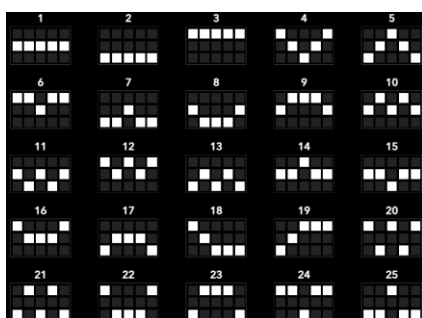

Minimālā likme	0.25 EUR
Maksimālā likme	5.00 EUR

Spēles norises apraksts

Izmaksu noteikumi

- Laimests tiek izmaksāts tikai par lielāko laimīgo kombināciju no katras aktīvās izmaksas līnijas.
- Laimīgās kombinācijas veidojas no kreisās uz labo pusi.

Regulāro izmaksu apraksts

Lai parastie simboli veidotu laimīgo kombināciju, jāsakrīt sekojošiem apstākļiem:

- Simboliem jābūt līdzās uz aktīvas izmaksu līnijas.
- Laimīgās kombinācijas veidojas no kreisās uz labo pusi. Vismaz vienam no simboliem jābūt attēlotam uz pirmā cilindra.

Izmaksu līniju apraksts

Laimesti tiek piešķirti no kreisās uz labo pusi par blakus esošo simbolu kombinācijām. Simboliem jābūt līdzās uz aktīvas izmaksu līnijas.

Spēles norise un noteikumi

- Spēlē ir vairākas papildus funkcijas, kas var tikt aktivizētas spēles laikā un pilnā apmērā izskaidrotas zemāk.