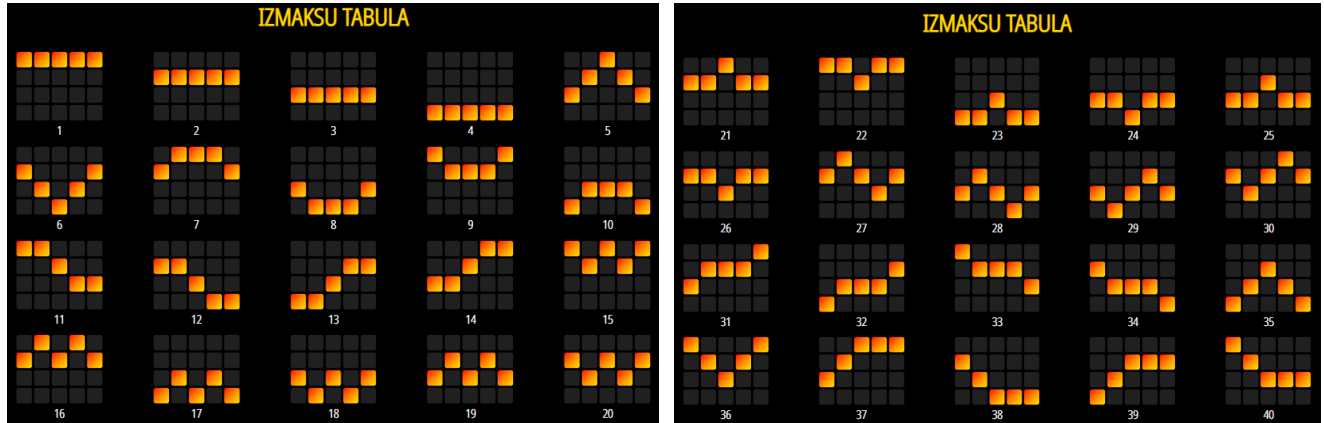

Regulāro izmaksu apraksts

Lai parastie simboli veidotu laimīgo kombināciju, jāsakrīt sekojošiem apstākļiem:

- Simboliem jābūt līdzās uz katra spēles cilindra.
- Laimīgās kombinācijas veidojas no kreisās uz labo pusi. Vismaz vienam no simboliem jābūt attēlotam uz pirmā cilindra.

IZMAKSU TABULA			
	5	4	3
	15 ×		
	15 ×	5 ×	1 ×
	10 ×	4 ×	1 ×
	8 ×	3 ×	0.4 ×

IZMAKSU TABULA			
	5	4	3
	4 ×	2 ×	0.4 ×
	2 ×	1 ×	0.2 ×
	2 ×	1 ×	0.2 ×
	2 ×	1 ×	0.2 ×

Izmaksu Līniju Apraksts

Laimests tiek izmaksāts tikai par laimīgajām kombinācijām no kreisās uz labo pusi. Simboliem jāatrodas līdzās uz konkrētas līnijas.

- 3 BONUS WHEEL simboli uz 1., 3. un 5. cilindriem aktivizē bezmaksas griezienu bonusu.

- Bonusa spēles sākumā parādīsies 3 bonusa rati, kur uz katra no tiem tiks izlozēts bezmaksas griezienu skaits (no 3 līdz 7).
- Spēlētājs saņem tik daudz bezmaksas griezienu, cik ir visu 3 bonusa kārtu summā.
- Bezmaksas griezieni tiek izspēlēti ar to pašu griezienu vērtību kā spēlēts līdz tam.
- Noslēdzoties bezmaksas griezieniem, iegūtie laimesti tiek pievienoti kopējai bilancei.