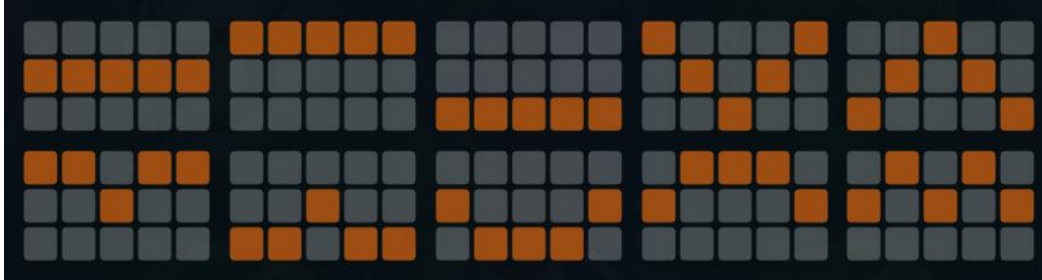

**Regulāro izmaksu apraksts**

Lai parastie simboli veidotu laimīgo kombināciju, jāsakrīt sekojošiem apstākļiem:

- Simboliem jābūt līdzās uz katra spēles cilindra.
- Laimīgās kombinācijas veidojas no kreisās uz labo pusi un no labās uz kreiso. Vismaz vienam simbolam jābūt attēlotam uz pirmā vai pēdējā cilindra.

							
5	25 ×	12 ×	6 ×	5 ×	4 ×	2.5 ×	2.5 ×
4	20 ×	6 ×	2.5 ×	2 ×	1.5 ×	1 ×	1 ×
3	5 ×	2.5 ×	1 ×	0.75 ×	0.75 ×	0.5 ×	0.5 ×

## Izmaksu Līniju Apraksts

Laimests tiek izmaksāts tikai par laimīgajām kombinācijām no kreisās uz labo pusi un no labās uz kreiso. Simboliem jāatrodas līdzās uz konkrētas līnijas.