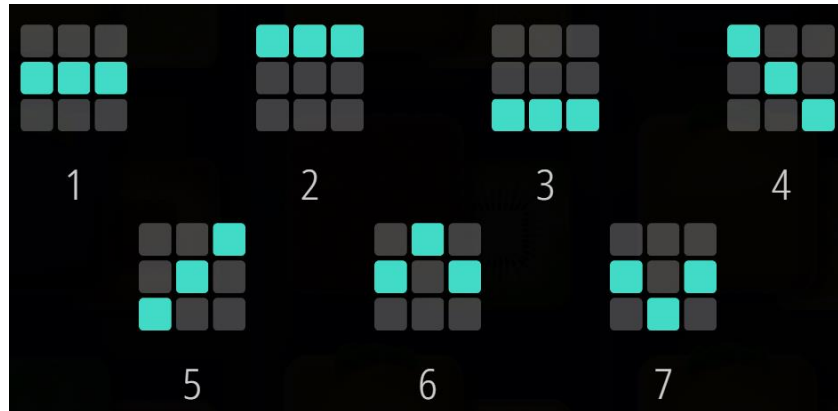

**Regulāro izmaksu apraksts**

Lai parastie simboli veidotu laimīgo kombināciju, jāsakrīt sekojošiem apstākļiem:

- Simboliem jābūt līdzās uz katra spēles cilindra.
- Laimīgās kombinācijas veidojas no kreisās uz labo pusi. Vismaz vienam no simboliem jābūt attēlotam uz pirmā cilindra.

## Izmaksu Līniju Apraksts

Laimests tiek izmaksāts tikai par laimīgajām kombinācijām no kreisās uz labo pusi. Simboliem jāatrodas līdzās uz konkrētas līnijas.