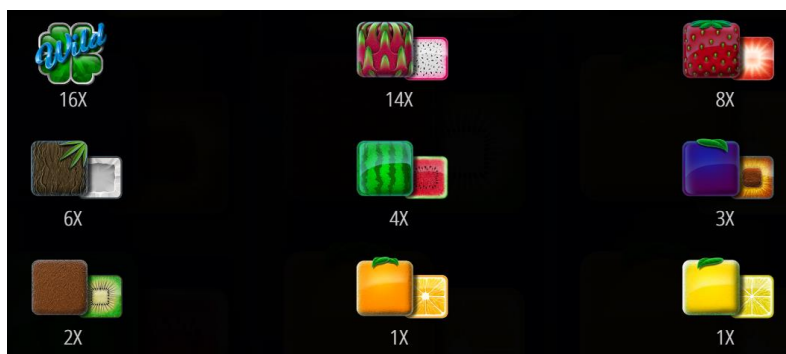

**Azartspēļu automātā izmantojamie maksāšanas līdzekļi**

Naudu savā spēlētāja kontā var ieskaitīt izmantojot kādu no trim iemaksas metodēm: (i) internetbanka, (ii) bankas karte vai (iii) bankas pārskaitījums.

Minimālā likme	0.10 EUR
Maksimālā likme	100.00 EUR

Spēles norises apraksts

**Izmaksu noteikumi**

- Laimests tiek izmaksāts par 3 simbolu laimīgo kombināciju no katras aktīvās izmaksas līnijas.
- Laimīgās kombinācijas veidojas no kreisās uz labo pusi.

**Regulāro izmaksu apraksts**

Lai parastie simboli veidotu laimīgo kombināciju, jāsakrīt sekojošiem apstākļiem:

- Simboliem jābūt līdzās uz katra spēles cilindra.
- Laimīgās kombinācijas veidojas no kreisās uz labo pusi. Vismaz vienam no simboliem jābūt attēlotam uz pirmā cilindra.

## Izmaksu Līniju Apraksts

Laimests tiek izmaksāts tikai par laimīgajām kombinācijām no kreisās uz labo pusi. Simboliem jāatrodas līdzās uz konkrētas līnijas.