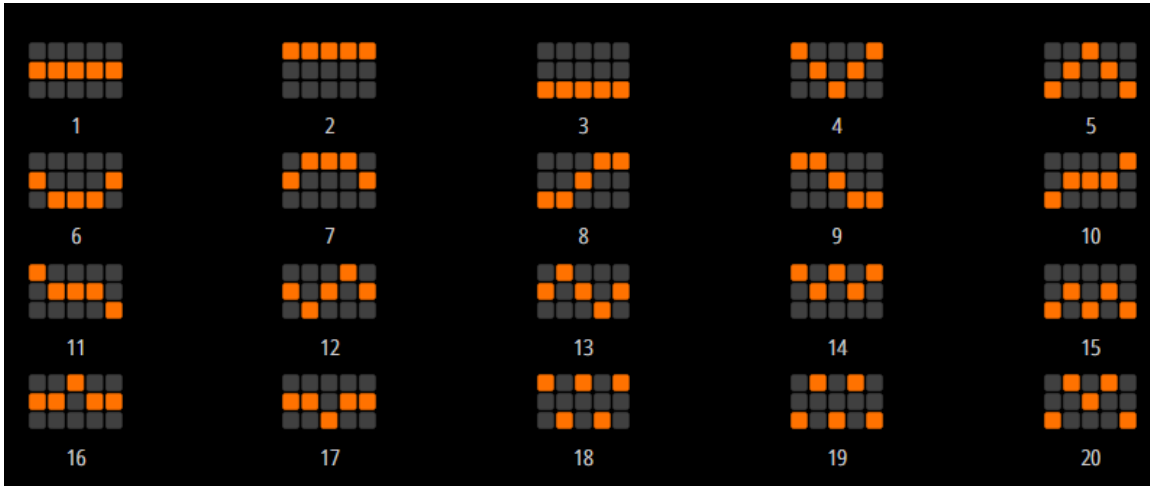

**Regulāro izmaksu apraksts**

Lai parastie simboli veidotu laimīgo kombināciju, jāsakrīt sekojošiem apstākļiem:

- Simboliem jābūt līdzās uz katra spēles cilindra.
- Laimīgās kombinācijas veidojas no kreisās uz labo pusi. Vismaz vienam no simboliem jābūt attēlotam uz pirmā cilindra.

	5	4	3	2
	100 ×	60 ×	40 ×	20 ×
	60 ×	32 ×	16 ×	8 ×
	32 ×	16 ×	8 ×	
	20 ×	8 ×	4 ×	
	16 ×	6 ×	2 ×	

	5	4	3
	12 ×	6 ×	2 ×
	8 ×	4 ×	1 ×
	6 ×	3 ×	1 ×
	4 ×	2 ×	0.5 ×
	4 ×	2 ×	0.5 ×

## Izmaksu Līniju Apraksts

Laimests tiek izmaksāts tikai par laimīgajām kombinācijām no kreisās uz labo pusi. Simboliem jāatrodas līdzās uz konkrētas līnijas.