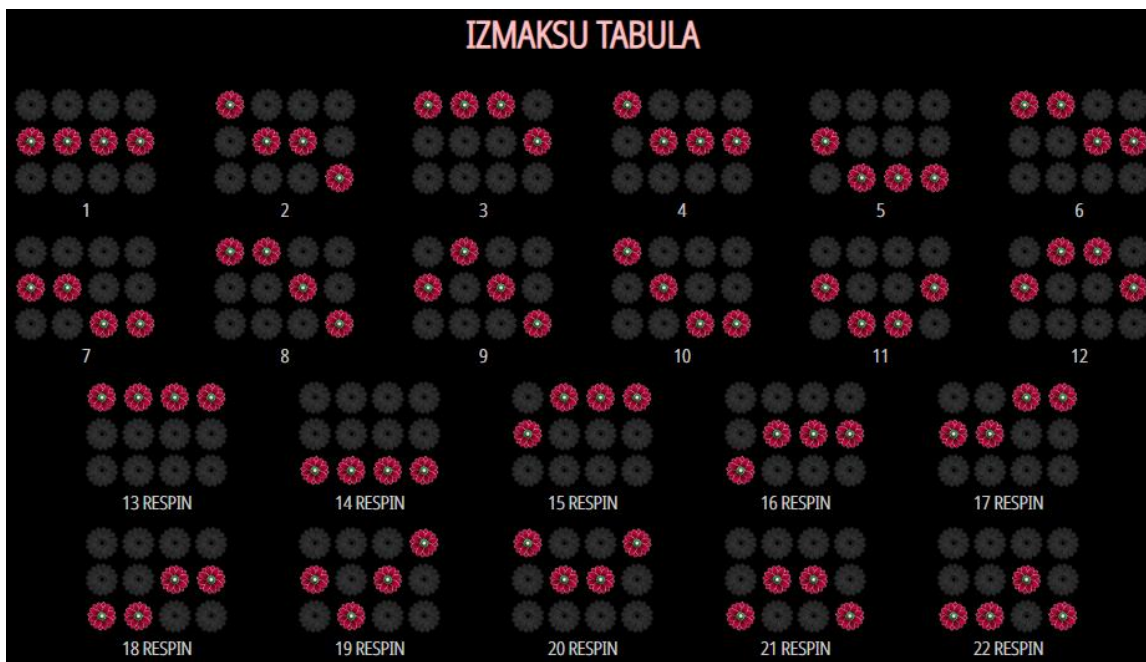

**Regulāro izmaksu apraksts**

Lai parastie simboli veidotu laimīgo kombināciju, jāsakrīt sekojošiem apstākļiem:

- Simboliem jābūt līdzās uz katra spēles cilindra.
- Laimīgās kombinācijas veidojas no kreisās uz labo pusi un no labās uz kreiso pusi. Vismaz vienam no simboliem jābūt attēlotam uz pirmā cilindra.

### IZMAKSU TABULA

	4	3		4	3
	10 ×	2 ×		3 ×	0.5 ×
	10 ×	2 ×		2.5 ×	0.5 ×
	8 ×	1.5 ×		2.5 ×	0.25 ×
	5 ×	1.5 ×		2.5 ×	0.25 ×
	4 ×	1 ×			

### Izmaksu Līniju Apraksts

Pamata spēlē ir 12 izmaksu līnijas, bet atkārtoto griezienu laikā ir 22 izmaksu līnijas.

Laimests tiek izmaksāts tikai par laimīgajām kombinācijām no kreisās uz labo pusi un no labās uz kreiso pusi. Simboliem jāatrodas līdzās uz konkrētas līnijas.