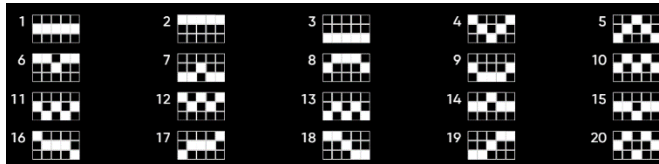

Izmaksu Līniju Apraksts

Laimesti tiek piešķirti no kreisās uz labo pusi par blakus esošo simbolu kombinācijām.

Spēles norise un noteikumi

- Spēlē ir vairākas papildus funkcijas, kas var tikt aktivizētas spēles laikā un pilnā apmērā izskaidrotas zemāk.

- **WILD** simbols aizvieto jebkuru simbolu, lai veidotu laimīgās kombinācijas.

- Kad 2 un vairāk WILD simboli parādās uz spēles laukuma, attiecīgs WILD simbolu skaits tiek pievienots **WILD ACCUMULATOR** skaitītājam, lai vēlāk tie tiktu izmantoti bezmaksas griezienos:

- 2 WILD simboli pievieno skaitītājam 2 WILD simbolus;
- 3 WILD simboli pievieno skaitītājam 5 WILD simbolus;
- 4 WILD simboli pievieno skaitītājam 30 WILD simbolus;
- 5 WILD simboli pievieno skaitītājam 100 WILD simbolus.

- WILD simbolu uzkrājums tiek piesaistīts katrai likmei atsevišķi.
- 3 un vairāk WILD simboli aktivizē bezmaksas griezienus.

- Katrā bezmaksas griezienā daļa no uzkrātajiem WILD simboliem var tikt pievienota spēles laukumam nejauši izvēlētās pozīcijās, noņemot attiecīgo WILD simbolu skaitu no krājuma.