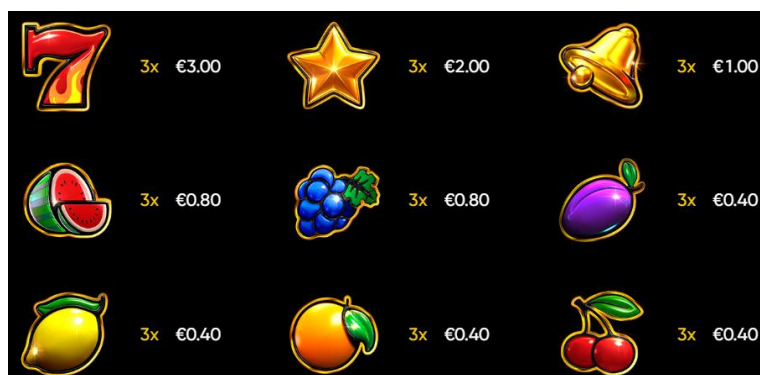

**Azartspēļu automātā izmantojamie maksāšanas līdzekļi**

Naudu savā spēlētāja kontā var ieskaitīt izmantojot kādu no trim iemaksas metodēm: (i) internetbanka, (ii) bankas karte vai (iii) bankas pārskaitījums.

Minimālā likme	0.05 EUR
Maksimālā likme	200.00 EUR

Spēles norises apraksts

**Izmaksu noteikumi**

- Laimests tiek izmaksāts tikai par lielāko laimīgo kombināciju no katras aktīvās izmaksas līnijas.
- Laimīgās kombinācijas veidojas no kreisās uz labo pusi.

**Regulāro izmaksu apraksts**

Lai parastie simboli veidotu laimīgo kombināciju, jāsakrīt sekojošiem apstākļiem:

- Simboliem jābūt līdzās uz aktīvas izmaksu līnijas.
- Laimīgās kombinācijas veidojas no kreisās uz labo pusi. Vismaz vienam no simboliem jābūt attēlotam uz pirmā cilindra.

## Izmaksu Līniju Apraksts

Laimesti tiek piešķirti no kreisās uz labo pusi par blakus esošo simbolu kombinācijām.