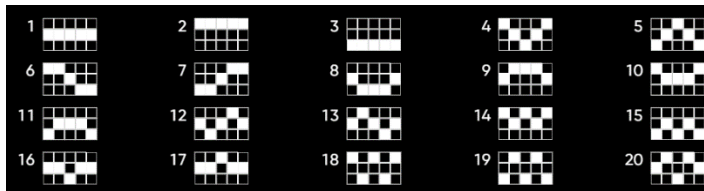

Minimālā likme	0.20 EUR
Maksimālā likme	200.00 EUR

Spēles norises apraksts

**Izmaksu noteikumi**

- Laimests tiek izmaksāts tikai par lielāko laimīgo kombināciju no katras aktīvās izmaksas līnijas.
- Laimīgās kombinācijas veidojas no kreisās uz labo pusi.

**Regulāro izmaksu apraksts**

Lai parastie simboli veidotu laimīgo kombināciju, jāsakrīt sekojošiem apstākļiem:

- Simboliem jābūt līdzās uz aktīvas izmaksu līnijas.
- Laimīgās kombinācijas veidojas no kreisās uz labo pusi. Vismaz vienam no simboliem jābūt attēlotam uz pirmā cilindra.

## Izmaksu Līniju Apraksts

Laimesti tiek piešķirti no kreisās uz labo pusi par blakus esošo simbolu kombinācijām.