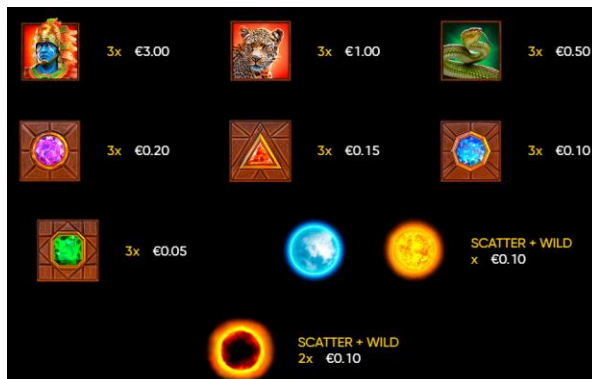

Azartspēļu automātā izmantojamie maksāšanas līdzekļi

Naudu savā spēlētāja kontā var ieskaitīt izmantojot kādu no trim iemaksas metodēm: (i) internetbanka, (ii) bankas karte vai (iii) bankas pārskaitījums.

Minimālā likme	0.05 EUR
Maksimālā likme	50.00 EUR

Spēles norises apraksts

Izmaksu noteikumi

- Laimests tiek izmaksāts tikai par lielāko laimīgo kombināciju no katras aktīvās izmaksas līnijas.
- Laimīgās kombinācijas veidojas no kreisās uz labo pusi.

Regulāro izmaksu apraksts

Lai parastie simboli veidotu laimīgo kombināciju, jāsakrīt sekojošiem apstākļiem:

- Simboliem jābūt līdzās uz aktīvas izmaksu līnijas.
- Laimīgās kombinācijas veidojas no kreisās uz labo pusi. Vismaz vienam no simboliem jābūt attēlotam uz pirmā cilindra.

Izmaksu Līniju Apraksts

Laimesti tiek piešķirti no kreisās uz labo pusi par blakus esošo simbolu kombinācijām.

Spēles norise un noteikumi

- Spēlē ir vairākas papildus funkcijas, kas var tikt aktivizētas spēles laikā un pilnā apmērā izskaidrotas zemāk.