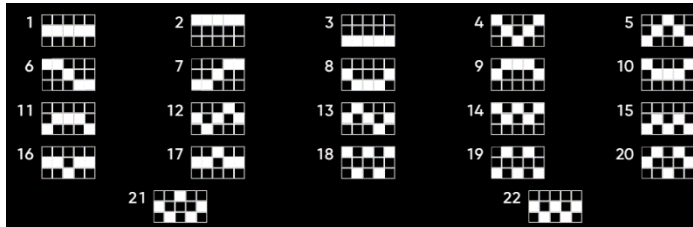

Minimālā likme	0.22 EUR
Maksimālā likme	198.00 EUR

Spēles norises apraksts

Izmaksu noteikumi

- Laimests tiek izmaksāts tikai par lielāko laimīgo kombināciju no katras aktīvās izmaksas līnijas.
- Laimīgās kombinācijas veidojas no kreisās uz labo pusi.

Regulāro izmaksu apraksts

Lai parastie simboli veidotu laimīgo kombināciju, jāsakrīt sekojošiem apstākļiem:

- Simboliem jābūt līdzās uz aktīvas izmaksu līnijas.
- Laimīgās kombinācijas veidojas no kreisās uz labo pusi. Vismaz vienam no simboliem jābūt attēlotam uz pirmā cilindra.

Izmaksu Līniju Apraksts

Laimesti tiek piešķirti no kreisās uz labo pusi par blakus esošo simbolu kombinācijām.

Spēles norise un noteikumi

- **WILD** simbols aizstāj visus simbolus, izņemot SCATTER simbolu, lai veidotu laimīgas kombinācijas.