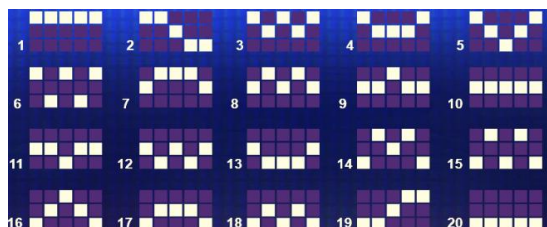

Azartspēļu automātā izmantojamie maksāšanas līdzekļi

Naudu savā spēlētāja kontā var ieskaitīt izmantojot kādu no trim iemaksas metodēm: (i) internetbanka, (ii) bankas karte vai (iii) bankas pārskaitījums.

| | |
|-----------------|-----------|
| Minimālā likme | 0.10 EUR |
| Maksimālā likme | 50.00 EUR |

Spēles norises apraksts

Izmaksu noteikumi

- Laimests tiek izmaksāts tikai par lielāko laimīgo kombināciju no katras aktīvās izmaksas līnijas.
- Laimīgās kombinācijas veidojas no kreisās uz labo pusi.
- Simboliem jābūt līdzās uz aktīvas izmaksu līnijas.
- Vismaz vienam no kombinācijas simboliem jāatrodas uz 1. cilindra.

Izmaksu līniju apraksts

Laimesti tiek piešķirti no kreisās uz labo pusi par simbolu kombinācijām uz blakus esošiem cilindriem.

Spēles norise un noteikumi

- Spēlē ir vairākas papildus funkcijas, kas var tikt aktivizētas spēles laikā un pilnā apmērā izskaidrotas zemāk.