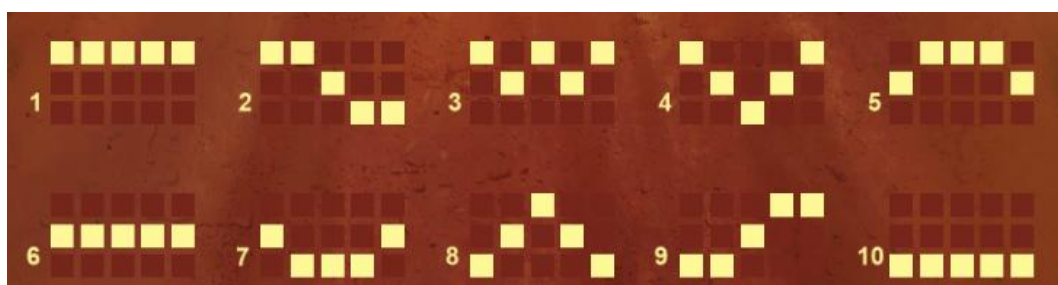

**Regulāro izmaksu apraksts**

Lai parastie simboli veidotu laimīgo kombināciju, jāsakrīt sekojošiem apstākļiem:  
Simboliem jābūt līdzās uz aktīvas izmaksas līnijas.

Regulārās Izmaksas parādītas Izmaksu attēlos:

				
x5 = 80 x4 = 40 x3 = 20	x5 = 60 x4 = 30 x3 = 15	x5 = 50 x4 = 25 x3 = 12	x5 = 40 x4 = 20 x3 = 10	x5 = 30 x4 = 15 x3 = 8
				
x5 = 25 x4 = 12 x3 = 6	x5 = 20 x4 = 10 x3 = 4	x5 = 15 x4 = 6 x3 = 3	x5 = 10 x4 = 4 x3 = 2	

## Izmaksu līniju apraksts

Laimests tiek izmaksāts tikai par laimīgajām kombinācijām uz aktīvajām izmaksas līnijām.

Līnijas, kas redzamas attēlā, parāda iespējamās izmaksas līniju formas: