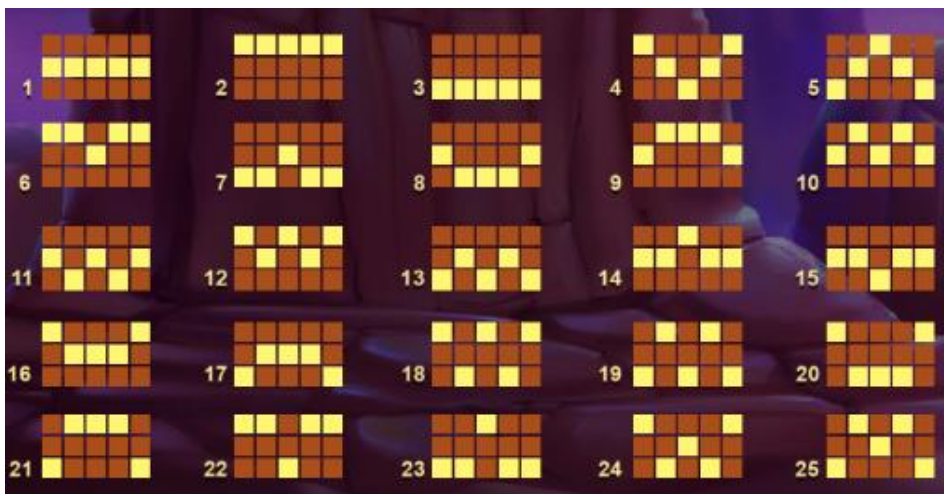

Nepareiza darbība atceļ visas spēles un izmaksas.

Regulāro izmaksu apraksts

Lai parastie simboli veidotu laimīgo kombināciju, jāsakrīt sekojošiem apstākļiem:
Simboliem jābūt līdzās uz aktīvas izmaksas līnijas.

Regulārās Izmaksas parādītas Izmaksu attēlos:

Augsta ienesīguma simboli

Zemas ienesīguma simboli

Izmaksu līniju apraksts

Laimests tiek izmaksāts tikai par laimīgajām kombinācijām uz aktīvajām izmaksas līnijām.

Līnijas, kas redzamas attēlā, parāda iespējamās izmaksas līniju formas:

Spēles norise

Īpašie simboli un funkcijas

Saules “scatter” simbols

- Saules izkliedes simbols var parādīties jebkurā vietā uz ruļļiem, un katrs no tiem parāda naudas vērtību, kas atspoguļo likmju REIZINĀTĀJU no 1x līdz 20x jūsu pašreizējās likmes.
- Parastās spēles laikā daži Saules izkliedētāji var nofiksēties uz 2 līdz 5 griezieniem, kad tie piezemējas.
- Nolaižoties vismaz 6 Saules izkliedēs, tiek aktivizēta Saules rituāla funkcija.

Bezmaksas griezienu simbols

- 3 bezmaksas griezieni izkļiedējas uz 1., 3. un 5. ruļļiem, aktivizē 5 bezmaksas griezienus.
- Bezmaksas griešanas laikā vidējie 3 ruļļi apvienojas, lai parādītu 3x3 mega simbolu katrā griezienā.
- 3x3 mega bezmaksas griezumam tiek piešķirti 3 bonusa griezieni.
- Iegūstot mega bezmaksas griezienus izkļiedi kopā ar 1 vai 2 parasta izmēra bezmaksas griezieniem, tiek piešķirti attiecīgi 4 un 5 bezmaksas griezieni.
- SAULES RITUĀLS var tikt aktivizēts BEZMAKSAS GRIEZUMU laikā tikai tad, ja 3x3 mega saules izkļiedes simbols izkrīt uz vidējiem ruļļiem.