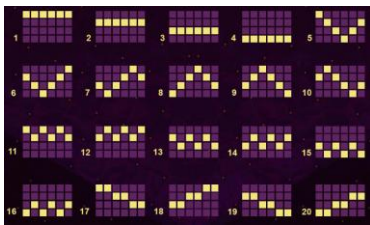

Minimālā likme	0.10 EUR
Maksimālā likme	20.00 EUR

Spēles norises apraksts

**Izmaksu noteikumi**

- Laimests tiek izmaksāts tikai par lielāko laimīgo kombināciju no katras aktīvās izmaksas līnijas.
- Laimīgās kombinācijas veidojas no kreisās uz labo pusi.

**Regulāro izmaksu apraksts**

Lai parastie simboli veidotu laimīgo kombināciju, jāsakrīt sekojošiem apstākļiem:

- Simboliem jābūt uz blakus esošiem cilindriem.
- Vismaz vienam no simboliem jābūt attēlotam uz pirmā cilindra.

					
x6 = 8 x5 = 4 x4 = 2 x3 = 1	x6 = 6 x5 = 3 x4 = 1.5 x3 = 0.8	x6 = 4 x5 = 2 x4 = 1 x3 = 0.5	x6 = 3 x5 = 1.5 x4 = 0.8 x3 = 0.4	x6 = 2.5 x5 = 1.2 x4 = 0.6 x3 = 0.3	
				<b>WILD</b>	
x6 = 1.5 x5 = 0.8 x4 = 0.4 x3 = 0.2	x6 = 1 x5 = 0.5 x4 = 0.3 x3 = 0.2	x6 = 0.8 x5 = 0.4 x4 = 0.2 x3 = 0.1	x6 = 0.6 x5 = 0.3 x4 = 0.2 x3 = 0.1		

### Izmaksu līniju apraksts

Laimesti tiek piešķirti no kreisās uz labo pusi par blakus esošo simbolu kombinācijām. Simboliem jābūt uz blakus esošiem cilindriem.