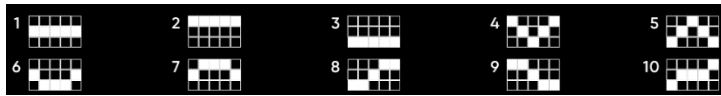

Minimālā likme	0.10 EUR
Maksimālā likme	40.00 EUR

Spēles norises apraksts

**Izmaksu noteikumi**

- Laimests tiek izmaksāts tikai par lielāko laimīgo kombināciju no katras aktīvās izmaksas līnijas.
- Laimīgās kombinācijas veidojas no kreisās uz labo pusi.

**Regulāro izmaksu apraksts**

Lai parastie simboli veidotu laimīgo kombināciju, jāsakrīt sekojošiem apstākļiem:

- Simboliem jābūt līdzās uz aktīvas izmaksu līnijas.
- Laimīgās kombinācijas veidojas no kreisās uz labo pusi. Vismaz vienam no simboliem jābūt attēlotam uz pirmā cilindra.

## Izmaksu Līniju Apraksts

Laimesti tiek piešķirti no kreisās uz labo pusi par blakus esošo simbolu kombinācijām.