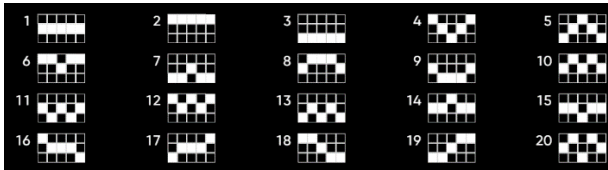

Minimālā likme	0.20 EUR
Maksimālā likme	100.00 EUR

Spēles norises apraksts

Izmaksu noteikumi

- Laimests tiek izmaksāts tikai par lielāko laimīgo kombināciju no katras aktīvās izmaksas līnijas.
- Laimīgās kombinācijas veidojas no kreisās uz labo pusi.

Regulāro izmaksu apraksts

Lai parastie simboli veidotu laimīgo kombināciju, jāsakrīt sekojošiem apstākļiem:

- Simboliem jābūt līdzās uz aktīvas izmaksu līnijas.
- Laimīgās kombinācijas veidojas no kreisās uz labo pusi. Vismaz vienam no simboliem jābūt attēlotam uz pirmā cilindra.

Izmaksu Līniju Apraksts

Laimesti tiek piešķirti no kreisās uz labo pusi par blakus esošo simbolu kombinācijām.

Spēles norise un noteikumi

- Spēlē ir vairākas papildus funkcijas, kas var tikt aktivizētas spēles laikā un pilnā apmērā izskaidrotas zemāk.