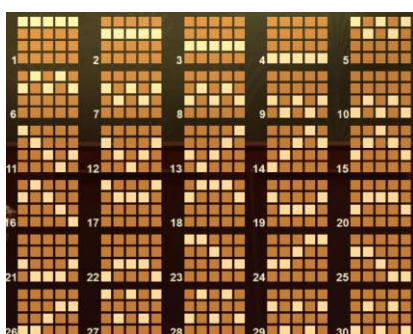

Minimālā likme	0.10 EUR
Maksimālā likme	5.00 EUR

Spēles norises apraksts

**Izmaksu noteikumi**

- Laimests tiek izmaksāts tikai par lielāko laimīgo kombināciju no katras aktīvās izmaksas līnijas.
- Laimīgās kombinācijas veidojas no kreisās uz labo pusi.

**Regulāro izmaksu apraksts**

Lai parastie simboli veidotu laimīgo kombināciju, jāsakrīt sekojošiem apstākļiem:

- Simboliem jābūt uz blakus esošiem cilindriem.
- Laimīgās kombinācijas veidojas no kreisās uz labo pusi. Vismaz vienam no simboliem jābūt attēlotam uz pirmā cilindra.

### Izmaksu līniju apraksts

Laimesti tiek piešķirti no kreisās uz labo pusi par blakus esošo simbolu kombinācijām. Simboliem jābūt uz blakus esošiem cilindriem.