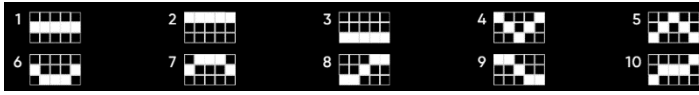

Izmaksu Līniju Apraksts

Laimesti tiek piešķirti no kreisās uz labo pusi par blakus esošo simbolu kombinācijām.

Spēles norise un noteikumi

- Spēlē ir vairākas papildus funkcijas, kas var tikt aktivizētas spēles laikā un pilnā apmērā izskaidrotas zemāk.