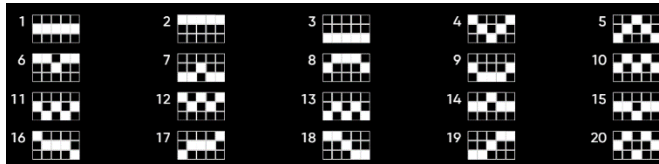

Minimālā likme	0.20 EUR
Maksimālā likme	40.00 EUR

Spēles norises apraksts

Izmaksu noteikumi

- Laimests tiek izmaksāts tikai par lielāko laimīgo kombināciju no katras aktīvās izmaksas līnijas.
- Laimīgās kombinācijas veidojas no kreisās uz labo pusi.

Regulāro izmaksu apraksts

Lai parastie simboli veidotu laimīgo kombināciju, jāsakrīt sekojošiem apstākļiem:

- Simboliem jābūt līdzās uz aktīvas izmaksu līnijas.
- Laimīgās kombinācijas veidojas no kreisās uz labo pusi. Vismaz vienam no simboliem jābūt attēlotam uz pirmā cilindra.

Izmaksu Līniju Apraksts

Laimesti tiek piešķirti no kreisās uz labo pusi par blakus esošo simbolu kombinācijām.

Spēles norise un noteikumi

- **WILD** simbols aizstāj visus simbolus, izņemot SCATTER simbolu, lai veidotu laimīgas kombinācijas.