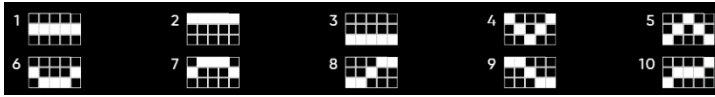

Izmaksu Līniju Apraksts

Laimesti tiek piešķirti no kreisās uz labo pusi par blakus esošo simbolu kombinācijām.

Spēles norise un noteikumi

- Spēlē ir vairākas papildus funkcijas, kas var tikt aktivizētas spēles laikā un pilnā apmērā izskaidrotas zemāk.

- **WILD** simbols aizstāj visus simbolus, izņemot SCATTER simbolus, lai veidotu laimīgas kombinācijas.
- Tas var parādīties tikai uz 2., 3. un 4. cilindriem.

- 3 un vairāk **SCATTER** simboli jebkurās pozīcijās uz laukuma aktivizē 8 bezmaksas griezienus.
- Bezmaksas griezienu sākumā nejauši izvēlēts parastais simbols kļūst par WILD simbolu.