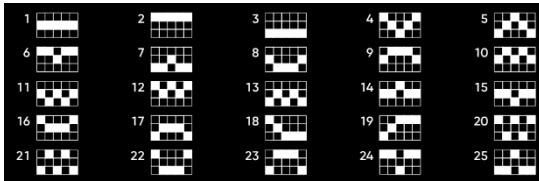

Minimālā likme	0.25 EUR
Maksimālā likme	75.00 EUR

Spēles norises apraksts

**Izmaksu noteikumi**

- Laimests tiek izmaksāts tikai par lielāko laimīgo kombināciju no katras aktīvās izmaksas līnijas.
- Laimīgās kombinācijas veidojas no kreisās uz labo pusi.

**Regulāro izmaksu apraksts**

Lai parastie simboli veidotu laimīgo kombināciju, jāsakrīt sekojošiem apstākļiem:

- Simboliem jābūt līdzās uz aktīvas izmaksu līnijas.
- Laimīgās kombinācijas veidojas no kreisās uz labo pusi. Vismaz vienam no simboliem jābūt attēlotam uz pirmā cilindra.

## Izmaksu Līniju Apraksts

Laimesti tiek piešķirti no kreisās uz labo pusi par blakus esošo simbolu kombinācijām.