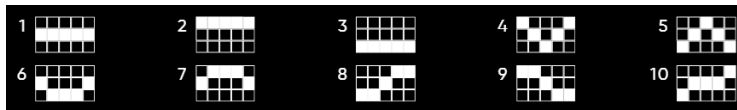

Minimālā likme	0.10 EUR
Maksimālā likme	45.00 EUR

Spēles norises apraksts

**Izmaksu noteikumi**

- Laimests tiek izmaksāts tikai par lielāko laimīgo kombināciju no katras aktīvās izmaksas līnijas.
- Laimīgās kombinācijas veidojas no kreisās uz labo pusi.

**Regulāro izmaksu apraksts**

Lai parastie simboli veidotu laimīgo kombināciju, jāsakrīt sekojošiem apstākļiem:

- Simboliem jābūt līdzās uz aktīvas izmaksu līnijas.
- Laimīgās kombinācijas veidojas no kreisās uz labo pusi. Vismaz vienam no simboliem jābūt attēlotam uz pirmā cilindra.

## Izmaksu Līniju Apraksts

Laimesti tiek piešķirti no kreisās uz labo pusi par blakus esošo simbolu kombinācijām.