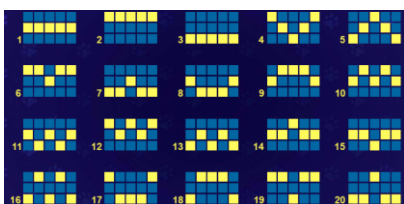

Izmaksu līniju apraksts