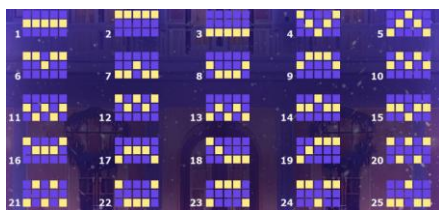

Izmaksu līniju apraksts

Laimesti tiek piešķirti no kreisās uz labo pusi par blakus esošo simbolu kombinācijām. Simboliem jābūt uz blakus esošiem cilindriem.

Spēles norise un noteikumi

- Spēlē ir vairākas papildus funkcijas, kas var tikt aktivizētas spēles laikā un pilnā apmērā izskaidrotas zemāk.

SANTA WILD simbola noteikumi

- SANTA WILD simbols var parādīties uz 2., 3. un 4. cilindra pamatspēlē un tas izplešas pa visu cilindru, ja pēc izplešanās tas veidos daļu no laimīgās kombinācijas.
- SANTA WILD aizstāj visus maksājošos simbolus, lai veidotu laimīgās kombinācijas un tas tiek ieskaitīts kā simbols, kas veido garāko laimējošo kombināciju vienā laimesta līnijā.
- Bezmaksas griezienu laikā uz vidējā cilindra atrodas 1 SANTA WILD izplestais simbols un paliek tur visu funkcijas laiku.

SNIEGBALTĪTES WILD simbola noteikumi

- SNIEGBALTĪTES WILD aizstāj visus maksājošos simbolus, lai veidotu laimīgās kombinācijas un tas tiek ieskaitīts kā simbols, kas veido garāko laimējošo kombināciju vienā laimesta līnijā.
- SNIEGBALTĪTES WILD simbols var parādīties uz 1. cilindra pamatspēlē un bezmaksas griezienu laikā.
- SNIEGBALTĪTES WILD simbols satur nejaušus x2, x3, x5 un x10 laimesta reizinātājus, ko piemēro visām laimīgajām kombinācijām, kuru daļa tas ir.

ZIEMASSVĒTKU VĒSTULES simbola noteikumi

- ZIEMASSVĒTKU VĒSTUĻU simboli tiek savākti pasta kastītē virs spēles laukuma.