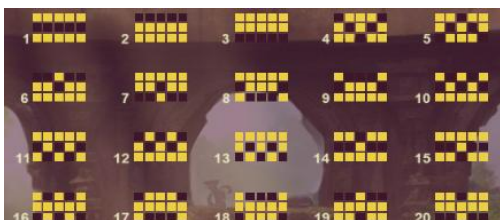

Azartspēļu automātā izmantojamie maksāšanas līdzekļi

Naudu savā spēlētāja kontā var ieskaitīt izmantojot kādu no trim iemaksas metodēm: (i) internetbanka, (ii) bankas karte vai (iii) bankas pārskaitījums.

Minimālā likme	0.10 EUR
Maksimālā likme	10.00 EUR

Spēles norises apraksts

Izmaksu noteikumi

- Laimests tiek izmaksāts tikai par lielāko laimīgo kombināciju no katras aktīvās izmaksas līnijas.
- Laimīgās kombinācijas veidojas no kreisās uz labo pusi.
- Simboliem jābūt līdzās uz aktīvas izmaksu līnijas.
- Vismaz vienam no kombinācijas simboliem jāatrodas uz 1. cilindra.

Izmaksu līniju apraksts

Laimesti tiek piešķirti no kreisās uz labo pusi par simbolu kombinācijām uz blakus esošiem cilindriem.

 WILD Substitutes for all paying symbols. x5 = 250	 x5 = 250 x4 = 12.5 x3 = 1	 x5 = 50 x4 = 5 x3 = 0.7	 x5 = 7.5 x4 = 1.5 x3 = 0.2	 x5 = 7.5 x4 = 1.5 x3 = 0.2	 x5 = 5 x4 = 1 x3 = 0.1
 x5 = 25 x4 = 2.5 x3 = 0.5	 x5 = 15 x4 = 2 x3 = 0.4	 x5 = 10 x4 = 1.5 x3 = 0.3	 x5 = 5 x4 = 1 x3 = 0.1	 x5 = 5 x4 = 1 x3 = 0.1	