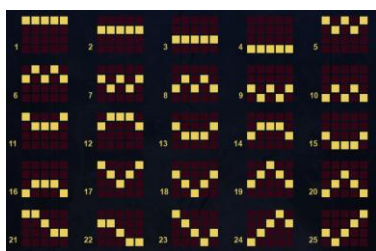

Minimālā likme	0.10 EUR
Maksimālā likme	100.00 EUR

Spēles norises apraksts

Izmaksu noteikumi

- Laimests tiek izmaksāts tikai par lielāko laimīgo kombināciju no katras aktīvās izmaksas līnijas.
- Laimīgās kombinācijas veidojas no kreisās uz labo pusi.

Regulāro izmaksu apraksts

Lai parastie simboli veidotu laimīgo kombināciju, jāsakrīt sekojošiem apstākļiem:

- Simboliem jābūt uz blakus esošiem cilindriem.
- Laimīgās kombinācijas veidojas no kreisās uz labo pusi. Vismaz vienam no simboliem jābūt attēlotam uz pirmā cilindra.

 x5 = 12 x4 = 4 x3 = 1.6	 x5 = 8 x4 = 3 x3 = 1	 x5 = 6 x4 = 2 x3 = 1	 x5 = 4 x4 = 1.6 x3 = 0.8	 x5 = 3.2 x4 = 1.4 x3 = 0.8
 x5 = 1.6 x4 = 0.8 x3 = 0.4	 x5 = 1.2 x4 = 0.6 x3 = 0.4	 x5 = 1 x4 = 0.4 x3 = 0.2	 x5 = 0.8 x4 = 0.4 x3 = 0.2	

Izmaksu līniju apraksts

Laimesti tiek piešķirti no kreisās uz labo pusi par blakus esošo simbolu kombinācijām. Simboliem jābūt uz blakus esošiem cilindriem.

Spēles norise un noteikumi

- Spēlē ir vairākas papildus funkcijas, kas var tikt aktivizētas spēles laikā un pilnā apmērā izskaidrotas zemāk.