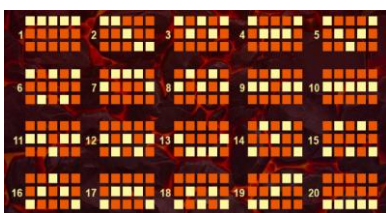

Minimālā likme	0.10 EUR
Maksimālā likme	100.00 EUR

Spēles norises apraksts

**Izmaksu noteikumi**

- Laimests tiek izmaksāts tikai par lielāko laimīgo kombināciju no katras aktīvās izmaksas līnijas.
- Laimīgās kombinācijas veidojas no kreisās uz labo pusi.

**Regulāro izmaksu apraksts**

Lai parastie simboli veidotu laimīgo kombināciju, jāsakrīt sekojošiem apstākļiem:

- Simboliem jābūt uz blakus esošiem cilindriem.
- Vismaz vienam no simboliem jābūt attēlotam uz pirmā cilindra.

## Izmaksu līniju apraksts

Laimesti tiek piešķirti no kreisās uz labo pusi par blakus esošo simbolu kombinācijām. Simboliem jābūt uz blakus esošiem cilindriem.