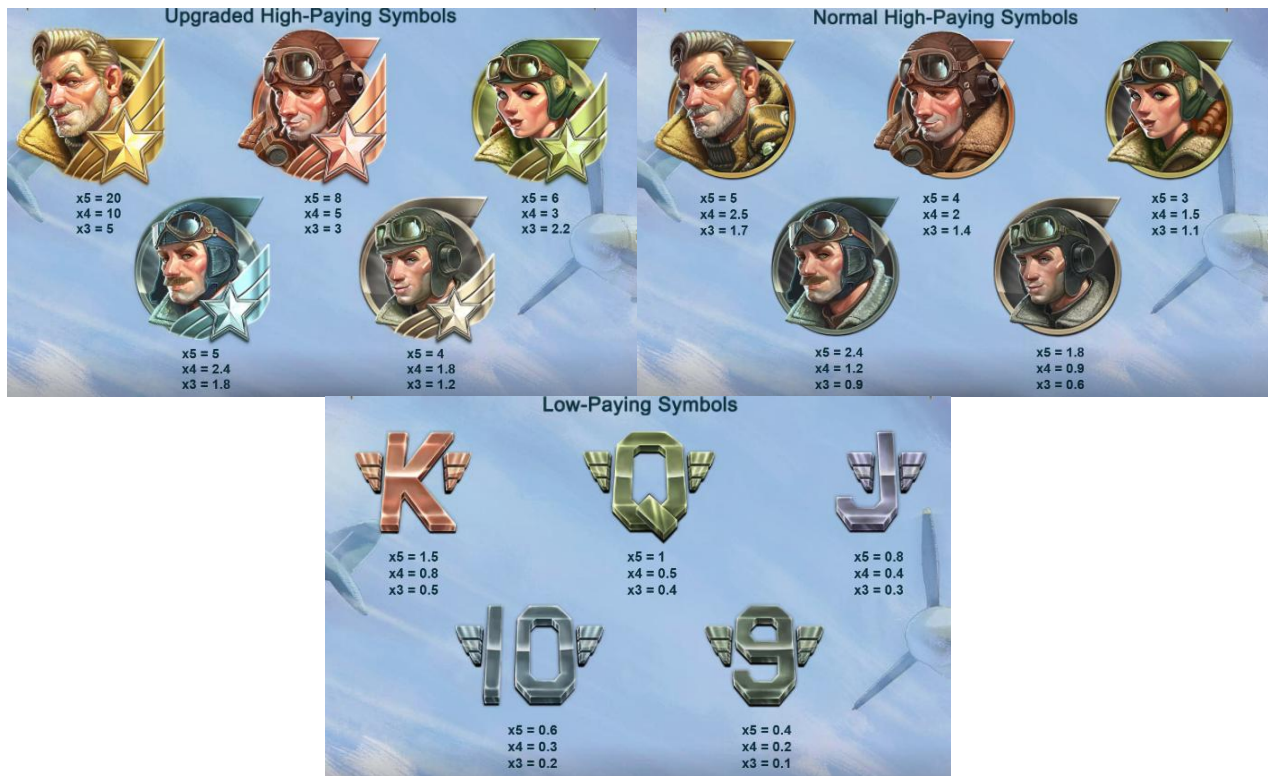

| | |
|-----------------|------------|
| Mīnīmālā likme | 0.10 EUR |
| Maksimālā likme | 100.00 EUR |

Spēles norises apraksts

Izmaksu noteikumi

- Laimests tiek izmaksāts tikai par lielāko laimīgo kombināciju no katras aktīvās izmaksas līnijas.
- Laimīgās kombinācijas veidojas no kreisās uz labo pusi.

Regulāro izmaksu apraksts

Lai parastie simboli veidotu laimīgo kombināciju, jāsakrīt sekojošiem apstākļiem:

- Simboliem jābūt uz blakus esošiem cilindriem.
- Laimīgās kombinācijas veidojas no kreisās uz labo pusi. Vismaz vienam no simboliem jābūt attēlotam uz pirmā cilindra.

Izmaksu līniju apraksts

Laimesti tiek piešķirti no kreisās uz labo pusi par blakus esošo simbolu kombinācijām. Simboliem jābūt uz blakus esošiem cilindriem.

Spēles norise un noteikumi

WILD simbola noteikumi

Bezmaksas griezienu noteikumi

- 3 **FREE SPINS** simboli uz 1., 3. un 5. cilindriem piešķir 10 bezmaksas griezienus ar garantētu WILD simbolu katrā griezienā.
- Bezmaksas griezienu laikā, 3 **FREE SPINS** simboli uz 1., 3. un 5. cilindriem piešķir 5 bonusa griezienus, un jebkura funkcija, kas tika aktivizēta, paliks aktīva bonusa raunda laikā.
- Bezmaksas griezieni tiek izspēlēti ar tādu pašu likmi, ar kādu tie tika aktivizēti.
- Noslēdzoties bezmaksas griezieniem, iegūtie laimesti tiek pievienoti kopējai bilancei.