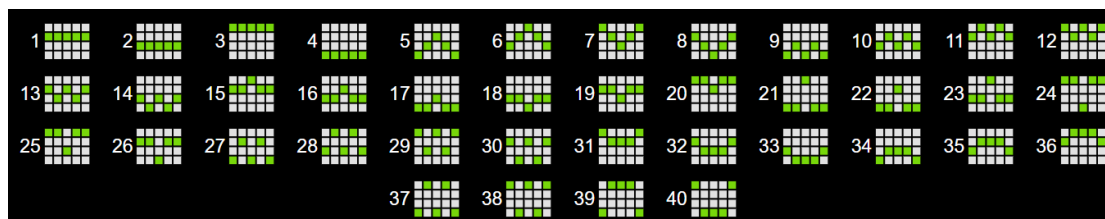

| | |
|-----------------|-----------|
| Minimālā likme | 0.40 EUR |
| Maksimālā likme | 40.00 EUR |

Spēles norises apraksts

Izmaksu noteikumi

- Laimests tiek izmaksāts tikai par lielāko laimīgo kombināciju no katras aktīvās izmaksas līnijas.
- Laimīgās kombinācijas veidojas no kreisās uz labo pusi.

Regulāro izmaksu apraksts

Lai parastie simboli veidotu laimīgo kombināciju, jāsakrīt sekojošiem apstākļiem:

- Simboliem jābūt blakus uz aktīvas izmaksu līnijas.
- Laimīgās kombinācijas veidojas no kreisās uz labo pusi. Vismaz vienam no simboliem jābūt attēlotam uz pirmā cilindra.

| | |
|--|-------------------------|
| | 5 1000 4 400 3 50 |
| | 5 300 4 200 3 40 |
| | 5 200 4 100 3 20 |
| | 5 150 4 40 3 5 |
| | 5 150 4 40 3 5 |
| | 5 100 4 25 3 5 |
| | 5 100 4 25 3 5 |
| | 5 100 4 25 3 5 |

Izmaksu līniju apraksts

Laimesti tiek piešķirti no kreisās uz labo pusi par blakus esošo simbolu kombinācijām. Simboliem jābūt blakus uz aktīvas izmaksu līnijas.

Spēles norise un noteikumi

-  **WILD** simbols aizstāj visus simbolus, izņemot SCATTER simbolus, lai veidotu laimīgas kombinācijas.
-  3 un vairāk **SCATTER** simboli jebkurās pozīcijās uz laukuma aktivizē 7 bezmaksas griezienus ar papildus WILD simbolu.
-  Pirms bezmaksas griezienu sākuma, nejauši tiek izvēlēts **papildus WILD simbols**.
 - Tas var būt jebkurš simbols, izņemot SCATTER simbolu.
 - Bezmaksas griezienu laikā, izvēlētais simbols aizstās visus simbolus, izņemot SCATTER simbolus, lai veidotu laimīgas kombinācijas.
 - Papildus WILD simbols aprēķinās kā parasts WILD simbols.
 - Bezmaksas griezienu laikā ir iespējams gūt papildus bezmaksas griezienus.
 - Bezmaksas griezieni tiek izspēlēti ar tādu pašu likmi, ar kādu tie tika aktivizēti.
 - Noslēdzoties bezmaksas griezieniem, iegūtie laimesti tiek pievienoti kopējai bilancei