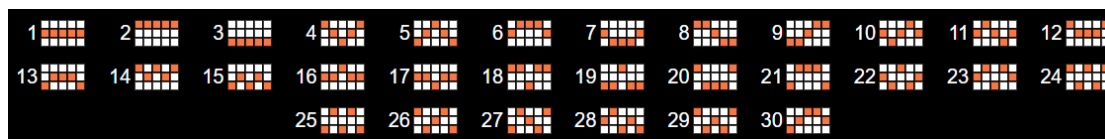

Minimālā likme	0.30 EUR
Maksimālā likme	30.00 EUR

Spēles norises apraksts

Izmaksu noteikumi

- Laimests tiek izmaksāts tikai par lielāko laimīgo kombināciju no katras aktīvās izmaksas līnijas.
- Laimīgās kombinācijas veidojas no kreisās uz labo pusi.

Regulāro izmaksu apraksts

Lai parastie simboli veidotu laimīgo kombināciju, jāsakrīt sekojošiem apstākļiem:

- Simboliem jābūt blakus uz aktīvas izmaksu līnijas.
- Laimīgās kombinācijas veidojas no kreisās uz labo pusi. Vismaz vienam no simboliem jābūt attēlotam uz pirmā cilindra.

 5 100 4 50 3 15	 5 75 4 40 3 15	 5 60 4 30 3 15
 5 50 4 25 3 10	 5 40 4 20 3 10	 5 35 4 15 3 7
 5 20 4 10 3 5	 5 20 4 10 3 5	 5 20 4 10 3 5
 5 15 4 7 3 3	 5 15 4 7 3 3	

Izmaksu līniju apraksts

Laimesti tiek piešķirti no kreisās uz labo pusi par blakus esošo simbolu kombinācijām. Simboliem jābūt blakus uz aktīvas izmaksu līnijas.