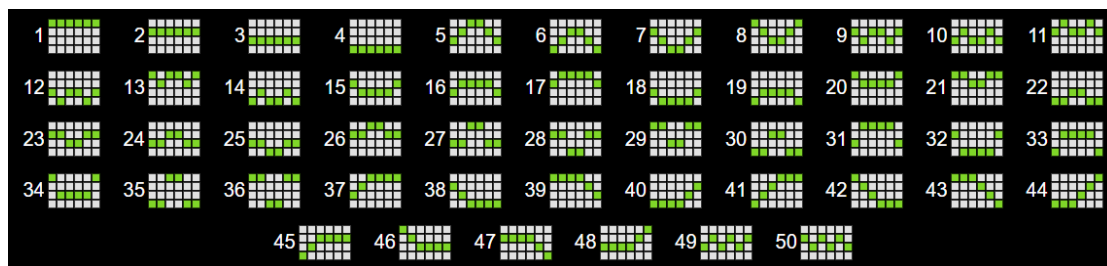

Minimālā likme	0.50 EUR
Maksimālā likme	50.00 EUR

Spēles norises apraksts

Izmaksu noteikumi

- Laimests tiek izmaksāts tikai par lielāko laimīgo kombināciju no katras aktīvās izmaksas līnijas.
- Laimīgās kombinācijas veidojas no kreisās uz labo pusi.

Regulāro izmaksu apraksts

Lai parastie simboli veidotu laimīgo kombināciju, jāsakrīt sekojošiem apstākļiem:

- Simboliem jābūt blakus uz aktīvas izmaksu līnijas.
- Laimīgās kombinācijas veidojas no kreisās uz labo pusi. Vismaz vienam no simboliem jābūt attēlotam uz pirmā cilindra.

	6 350 5 125 4 70 3 15		6 350 5 125 4 70 3 15		6 225 5 120 4 60 3 12
	6 200 5 100 4 50 3 10		6 175 5 80 4 40 3 10		6 150 5 75 4 30 3 10
	6 100 5 50 4 20 3 5		6 80 5 40 4 15 3 5		
	6 60 5 30 4 10		6 60 5 30 4 10		
	6 50 5 20 4 5		6 50 5 20 4 5		6 50 5 20 4 5

Izmaksu līniju apraksts

Laimesti tiek piešķirti no kreisās uz labo pusi par blakus esošo simbolu kombinācijām. Simboliem jābūt blakus uz aktīvas izmaksu līnijas.

Spēles norise un noteikumi

- Spēlē ir vairākas papildus funkcijas, kas var tikt aktivizētas spēles laikā un pilnā apmērā izskaidrotas zemāk.