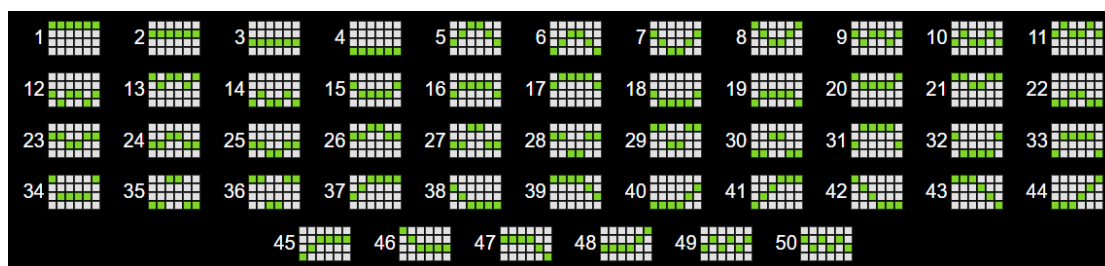

Minimālā likme	0.50 EUR
Maksimālā likme	50.00 EUR

Spēles norises apraksts

Izmaksu noteikumi

- Laimests tiek izmaksāts tikai par lielāko laimīgo kombināciju no katras aktīvās izmaksas līnijas.
- Laimīgās kombinācijas veidojas no kreisās uz labo pusi.

Regulāro izmaksu apraksts

Lai parastie simboli veidotu laimīgo kombināciju, jāsakrīt sekojošiem apstākļiem:

- Simboliem jābūt blakus uz aktīvas izmaksu līnijas.
- Laimīgās kombinācijas veidojas no kreisās uz labo pusi. Vismaz vienam no simboliem jābūt attēlotam uz pirmā cilindra.

	6 100 5 50 4 30 3 15		6 75 5 30 4 25 3 15		6 75 5 30 4 25 3 10
	6 50 5 30 4 25 3 10		6 50 5 30 4 20 3 10		
	6 25 5 20 4 15 3 8		6 25 5 20 4 15 3 8		6 25 5 15 4 10 3 5
	6 25 5 15 4 10 3 5		6 20 5 15 4 8 3 5		6 20 5 15 4 8 3 5

Izmaksu līniju apraksts

Laimesti tiek piešķirti no kreisās uz labo pusi par blakus esošo simbolu kombinācijām. Simboliem jābūt blakus uz aktīvas izmaksu līnijas.

Spēles norise un noteikumi

- Spēlē ir vairākas papildus funkcijas, kas var tikt aktivizētas spēles laikā un pilnā apmērā izskaidrotas zemāk.