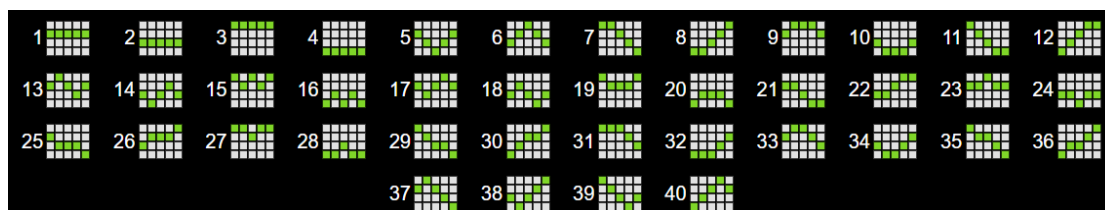

Minimālā likme	0.40 EUR
Maksimālā likme	80.00 EUR

Spēles norises apraksts

Izmaksu noteikumi

- Laimests tiek izmaksāts tikai par lielāko laimīgo kombināciju no katras aktīvās izmaksas līnijas.
- Laimīgās kombinācijas veidojas no kreisās uz labo pusi.

Regulāro izmaksu apraksts

Lai parastie simboli veidotu laimīgo kombināciju, jāsakrīt sekojošiem apstākļiem:

- Simboliem jābūt blakus uz aktīvas izmaksu līnijas.
- Laimīgās kombinācijas veidojas no kreisās uz labo pusi. Vismaz vienam no simboliem jābūt attēlotam uz pirmā cilindra.

 5 150 4 80 3 25	 5 120 4 50 3 20	 5 120 4 50 3 20
 5 100 4 25 3 10	 5 100 4 25 3 10	 5 50 4 20 3 5
 5 50 4 20 3 5	 5 50 4 20 3 5	 5 50 4 20 3 5

Izmaksu līniju apraksts

Laimesti tiek piešķirti no kreisās uz labo pusi par blakus esošo simbolu kombinācijām. Simboliem jābūt blakus uz aktīvas izmaksu līnijas.

- **JACKPOT** simbols var parādīties jebkurās pozīcijās uz laukuma kā simbolu kopa.
- Spēles laikā, spēlētājam ir iespēja laimēt kādu no **džekpotiem**:

- **MINI** džekpots tiek piešķirts, ja jebkuri 2 secīgie cilindri pilnībā ir aizpildīti ar JACKPOT simboliem;
 - **MINOR** džekpots tiek piešķirts, ja jebkuri 3 secīgie cilindri pilnībā ir aizpildīti ar JACKPOT simboliem;
 - **MAJOR** džekpots tiek piešķirts, ja jebkuri 4 secīgie cilindri pilnībā ir aizpildīti ar JACKPOT simboliem;
 - **GRAND** džekpots tiek piešķirts, ja viss spēles laukums ir aizpildīts ar JACKPOT simboliem.
- Džekpotu vērtības ir norādītas virs spēles laukuma: