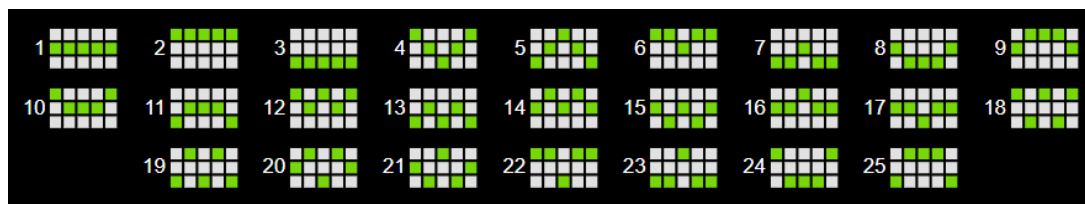

Minimālā likme	0.30 EUR
Maksimālā likme	60.00 EUR

Spēles norises apraksts

Izmaksu noteikumi

- Laimests tiek izmaksāts tikai par lielāko laimīgo kombināciju no katras aktīvās izmaksas līnijas.
- Laimīgās kombinācijas veidojas no kreisās uz labo pusi.

Regulāro izmaksu apraksts

Lai parastie simboli veidotu laimīgo kombināciju, jāsakrīt sekojošiem apstākļiem:

- Simboliem jābūt blakus uz aktīvas izmaksu līnijas.
- Laimīgās kombinācijas veidojas no kreisās uz labo pusi. Vismaz vienam no simboliem jābūt attēlotam uz pirmā cilindra.

 5 750 4 150 3 30	 5 500 4 150 3 30	 5 400 4 100 3 25	 5 1000 4 200 3 50 2 5
 5 300 4 100 3 25	 5 200 4 50 3 20	 5 200 4 50 3 20	 5 100 4 20 3 5
 5 150 4 30 3 10	 5 150 4 30 3 10	 5 100 4 20 3 5	

Izmaksu līniju apraksts

Laimesti tiek piešķirti no kreisās uz labo pusi par blakus esošo simbolu kombinācijām. Simboliem jābūt blakus uz aktīvas izmaksu līnijas.

Spēles norise un noteikumi

- Spēlē ir vairākas papildus funkcijas, kas var tikt aktivizētas spēles laikā un pilnā apmērā izskaidrotas zemāk.