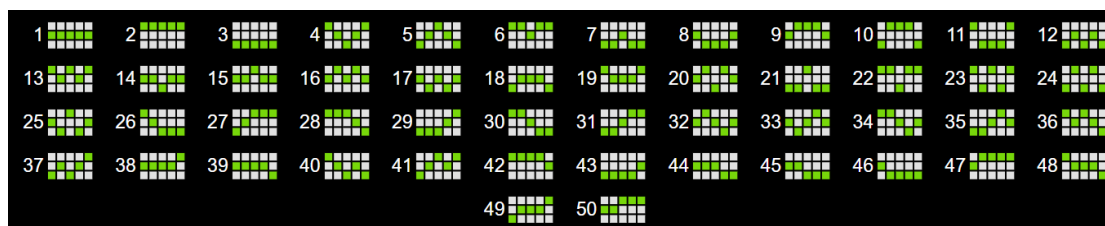

Minimālā likme	0.25 EUR
Maksimālā likme	50.00 EUR

Spēles norises apraksts

Izmaksu noteikumi

- Laimests tiek izmaksāts tikai par lielāko laimīgo kombināciju no katras aktīvās izmaksas līnijas.
- Laimīgās kombinācijas veidojas no kreisās uz labo pusi.

Regulāro izmaksu apraksts

Lai parastie simboli veidotu laimīgo kombināciju, jāsakrīt sekojošiem apstākļiem:

- Simboliem jābūt blakus uz aktīvas izmaksu līnijas.
- Laimīgās kombinācijas veidojas no kreisās uz labo pusi. Vismaz vienam no simboliem jābūt attēlotam uz pirmā cilindra.

Izmaksu līniju apraksts

Laimesti tiek piešķirti no kreisās uz labo pusi par blakus esošo simbolu kombinācijām. Simboliem jābūt blakus uz aktīvas izmaksu līnijas.

Spēles norise un noteikumi

- Spēlē ir vairākas papildus funkcijas, kas var tikt aktivizētas spēles laikā un pilnā apmērā izskaidrotas zemāk.

- **WILD** simbols aizstāj visus simbolus, izņemot SCATTER, BONUS un džekpotu simbolus, lai veidotu laimīgas kombinācijas.
- Pamatspēlē tas var parādīties tikai uz 2., 3., 4. un 5. cilindriem.
- Bezmaksas griezienu laikā tas var parādīties jebkurās pozīcijās uz laukuma.