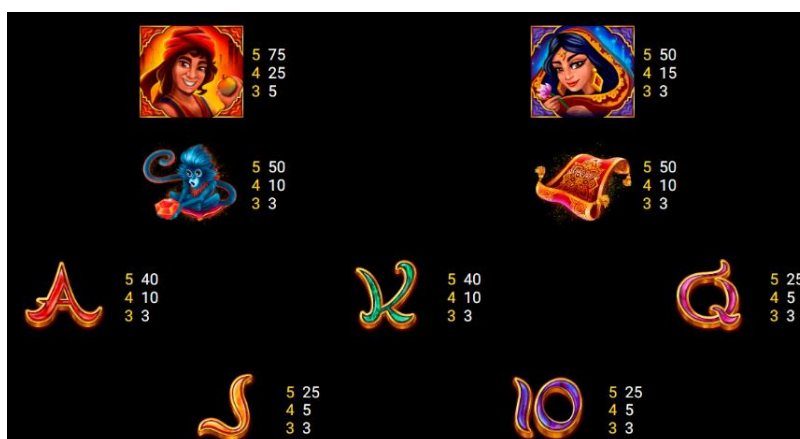

Minimālā likme	0.25 EUR
Maksimālā likme	50.00 EUR

Spēles norises apraksts

Izmaksu noteikumi

- Laimests tiek izmaksāts tikai par lielāko laimīgo kombināciju no katras aktīvās izmaksas līnijas.
- Laimīgās kombinācijas veidojas no kreisās uz labo pusi.

Regulāro izmaksu apraksts

Lai parastie simboli veidotu laimīgo kombināciju, jāsakrīt sekojošiem apstākļiem:

- Simboliem jābūt blakus uz aktīvas izmaksu līnijas.
- Laimīgās kombinācijas veidojas no kreisās uz labo pusi. Vismaz vienam no simboliem jābūt attēlotam uz pirmā cilindra.

Izmaksu līniju apraksts

Laimesti tiek piešķirti no kreisās uz labo pusi par blakus esošo simbolu kombinācijām. Simboliem jābūt blakus uz aktīvas izmaksu līnijas.

Spēles norise un noteikumi

- Spēlē ir vairākas papildus funkcijas, kas var tikt aktivizētas spēles laikā un pilnā apmērā izskaidrotas zemāk.

- **WILD** simbols aizstāj visus simbolus, izņemot SCATTER, BONUS un džekpotu simbolus, lai veidotu laimīgas kombinācijas.
- Pamatspēlē tas var parādīties tikai uz 2., 3., 4. un 5. cilindriem.
- Bezmaksas griezienu laikā tas var parādīties jebkurās pozīcijās uz laukuma.