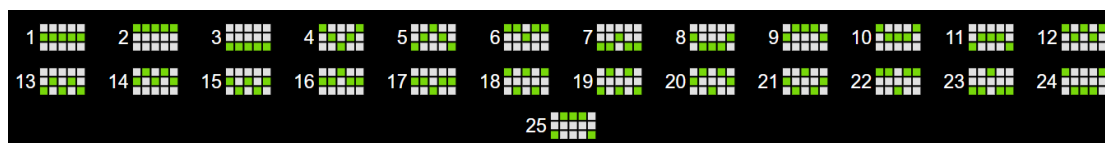

Minimālā likme	0.25 EUR
Maksimālā likme	50.00 EUR

Spēles norises apraksts

Izmaksu noteikumi

- Laimests tiek izmaksāts tikai par lielāko laimīgo kombināciju no katras aktīvās izmaksas līnijas.
- Laimīgās kombinācijas veidojas no kreisās uz labo pusi.

Regulāro izmaksu apraksts

Lai parastie simboli veidotu laimīgo kombināciju, jāsakrīt sekojošiem apstākļiem:

- Simboliem jābūt blakus uz aktīvas izmaksu līnijas.
- Laimīgās kombinācijas veidojas no kreisās uz labo pusi. Vismaz vienam no simboliem jābūt attēlotam uz pirmā cilindra.

 5 1000 4 200 3 50	 5 500 4 100 3 25	 5 400 4 75 3 20
 5 300 4 50 3 10	 5 200 4 50 3 10	 5 125 4 40 3 10
 5 100 4 40 3 5	 5 100 4 25 3 5	 5 100 4 25 3 5
 5 100 4 20 3 5	 5 100 4 20 3 5	

Izmaksu līniju apraksts

Laimesti tiek piešķirti no kreisās uz labo pusi par blakus esošo simbolu kombinācijām. Simboliem jābūt blakus uz aktīvas izmaksu līnijas.

Spēles norise un noteikumi

- Spēlē ir vairākas papildus funkcijas, kas var tikt aktivizētas spēles laikā un pilnā apmērā izskaidrotas zemāk.