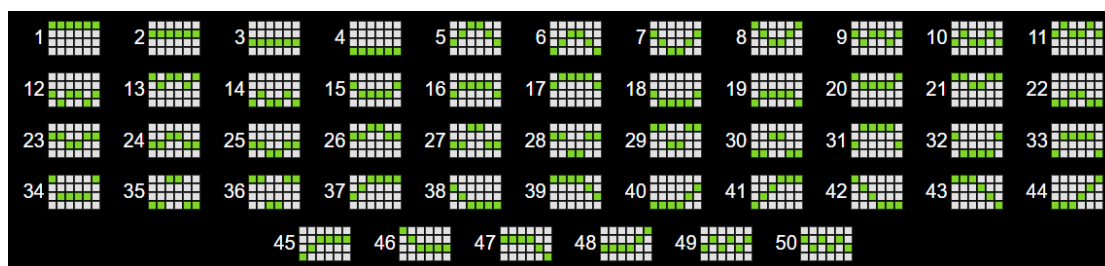

Minimālā likme	0.50 EUR
Maksimālā likme	50.00 EUR

Spēles norises apraksts

Izmaksu noteikumi

- Laimests tiek izmaksāts tikai par lielāko laimīgo kombināciju no katras aktīvās izmaksas līnijas.
- Laimīgās kombinācijas veidojas no kreisās uz labo pusi.

Regulāro izmaksu apraksts

Lai parastie simboli veidotu laimīgo kombināciju, jāsakrīt sekojošiem apstākļiem:

- Simboliem jābūt blakus uz aktīvas izmaksu līnijas.
- Laimīgās kombinācijas veidojas no kreisās uz labo pusi. Vismaz vienam no simboliem jābūt attēlotam uz pirmā cilindra.

	5 300 4 100 3 25		5 300 4 100 3 25				
	5 150 4 80 3 15		5 150 4 80 3 15		5 150 4 80 3 15		
	5 75 4 20 3 5		5 75 4 20 3 5		5 75 4 20 3 5		5 75 4 20 3 5
	5 50 4 10 3 5		5 50 4 10 3 5				

Izmaksu līniju apraksts

Laimesti tiek piešķirti no kreisās uz labo pusi par blakus esošo simbolu kombinācijām. Simboliem jābūt blakus uz aktīvas izmaksu līnijas.

Spēles norise un noteikumi

- Spēlē ir vairākas papildus funkcijas, kas var tikt aktivizētas spēles laikā un pilnā apmērā izskaidrotas zemāk.